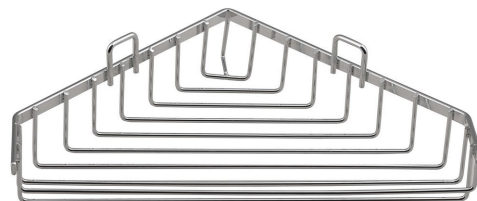

CHROM LINE drátěná rohová mýdlenka, chrom

Objednací kód: 37003

Rozměry

Délka: 260 mm

Šířka: 260 mm

Výška: 60 mm

Hloubka: 188 mm

Parametry

Záruka: 2 roky

Barva: Chrom

Materiál: Ocel

Technický list