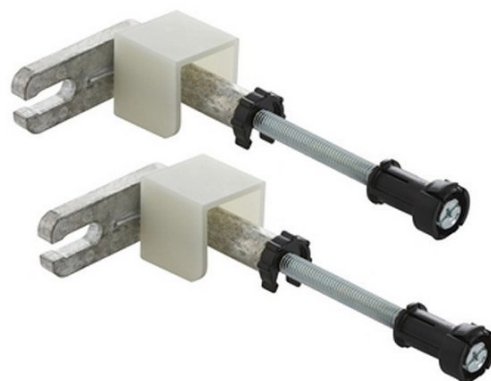

## GEBERIT DUOFIX souprava pro ukotvení do stěny pro jednotlivou montáž

Objednací kód: 111.815.00.1

Parametry

Záruka: 2 roky