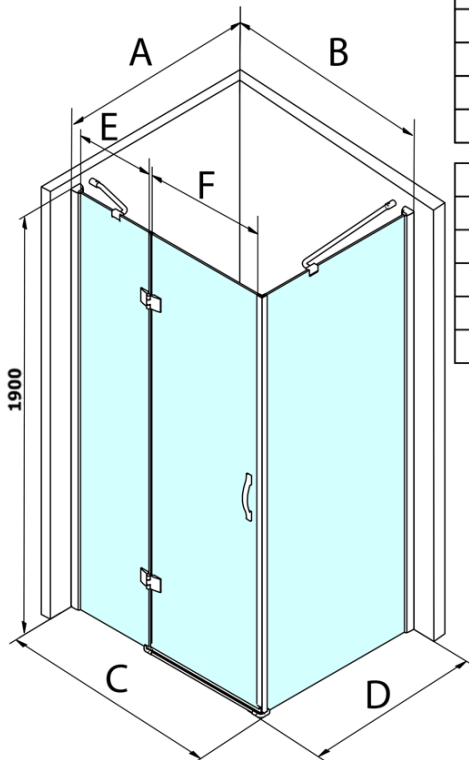

Objednací kód: GL1112GL5612

Základní informace

Značka: Gelco
Série: LEGRO

Rozměry

Šířka: 1200 mm
Výška: 1900 mm
Hloubka: 1200 mm

Parametry

Barva profilu: Chrom - Leštěný hliník
Tvar: Čtvercové zástěny
Typ otevírání: Otevírací jednokřídlé
Směr otevírání: Univerzální
Šířka vstupu: 600 mm
Typ výplně: Čiré sklo
Úprava skla: Coated glass
Tloušťka skla: 8 mm
Vlastnosti: Bezrámové provedení
Hmotnost / ks: 92.0 kg
Balení: 2 ks
Záruka: 2 roky

Technický list

MODEL	B	C	E	F
GL1190	875-895	880-900	220	600
GL1110	975-995	980-1000	320	600
GL1111	1075-1095	1080-1100	420	600
GL1112	1175-1195	1180-1200	520	600

MODEL	A	D
GL5670	671-691	680-700
GL5680	771-791	780-800
GL5690	871-891	880-900
GL5610	971-991	980-1000
GL5612	1171-1191	1180-1200