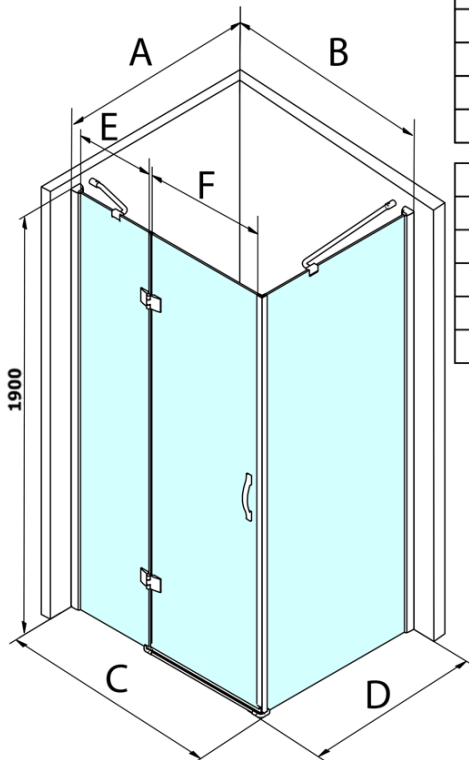

Technický list

MODEL	B	C	E	F
GL1190	875-895	880-900	220	600
GL1110	975-995	980-1000	320	600
GL1111	1075-1095	1080-1100	420	600
GL1112	1175-1195	1180-1200	520	600

MODEL	A	D
GL5670	671-691	680-700
GL5680	771-791	780-800
GL5690	871-891	880-900
GL5610	971-991	980-1000
GL5612	1171-1191	1180-1200