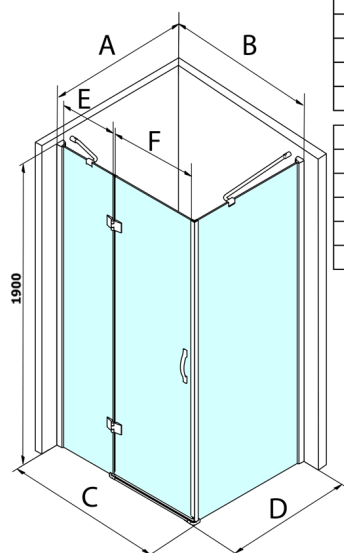

Legro čtvercový sprchový kout 1200x1200mm L/P varianta

Objednací kód: GL1112GL5612

Rozměry

Šířka: 1200 mm

Výška: 1900 mm

Hloubka: 1200 mm

Parametry

Záruka: 2 roky

Technický list

MODEL	B	C	E	F
GL1190	875-895	880-900	220	600
GL1110	975-995	980-1000	320	600
GL1111	1075-1095	1080-1100	420	600
GL1112	1175-1195	1180-1200	520	600

MODEL	A	D
GL5670	671-691	680-700
GL5680	771-791	780-800
GL5690	871-891	880-900
GL5610	971-991	980-1000
GL5612	1171-1191	1180-1200