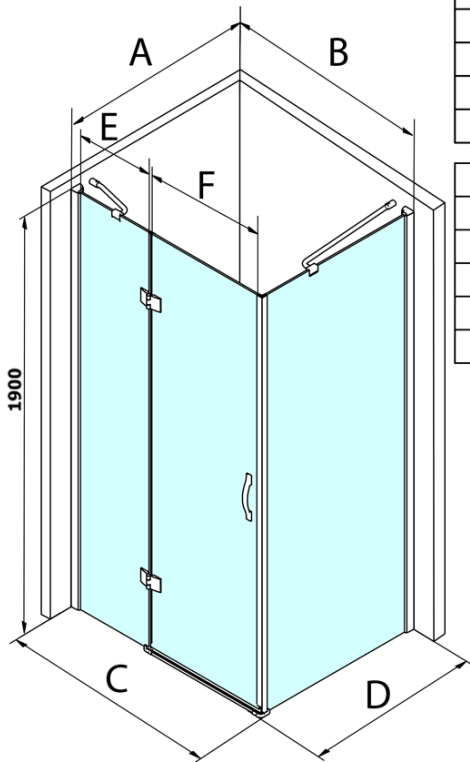

Legro obdélníkový sprchový kout 1100x1200mm L/P varianta

Technický list

MODEL	B	C	E	F
GL1190	875-895	880-900	220	600
GL1110	975-995	980-1000	320	600
GL1111	1075-1095	1080-1100	420	600
GL1112	1175-1195	1180-1200	520	600

MODEL	A	D
GL5670	671-691	680-700
GL5680	771-791	780-800
GL5690	871-891	880-900
GL5610	971-991	980-1000
GL5612	1171-1191	1180-1200