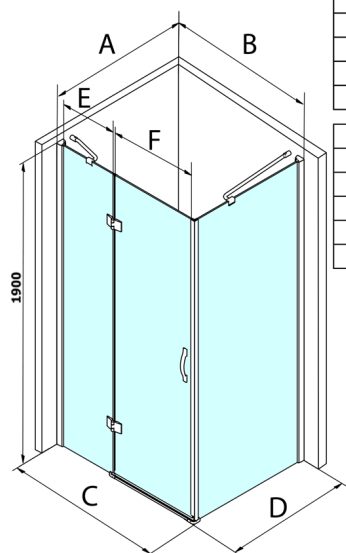

Legro obdélníkový sprchový kout 1100x1200mm L/P varianta

Objednací kód: GL1111GL5612

Rozměry

Šířka: 1100 mm
 Výška: 1900 mm
 Hloubka: 1200 mm

Parametry

Záruka: 2 roky

Technický list

MODEL	B	C	E	F
GL1190	875-895	880-900	220	600
GL1110	975-995	980-1000	320	600
GL1111	1075-1095	1080-1100	420	600
GL1112	1175-1195	1180-1200	520	600

MODEL	A	D
GL5670	671-691	680-700
GL5680	771-791	780-800
GL5690	871-891	880-900
GL5610	971-991	980-1000
GL5612	1171-1191	1180-1200