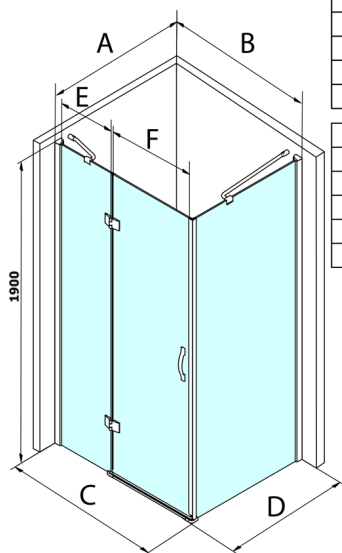

Legro obdélníkový sprchový kout 1000x1200mm L/P varianta

Objednací kód: GL1110GL5612

Rozměry

Šířka: 1000 mm

Výška: 1900 mm

Hloubka: 1200 mm

Parametry

Záruka: 2 roky

Technický list

MODEL	B	C	E	F
GL1190	875-895	880-900	220	600
GL1110	975-995	980-1000	320	600
GL1111	1075-1095	1080-1100	420	600
GL1112	1175-1195	1180-1200	520	600

MODEL	A	D
GL5670	671-691	680-700
GL5680	771-791	780-800
GL5690	871-891	880-900
GL5610	971-991	980-1000
GL5612	1171-1191	1180-1200