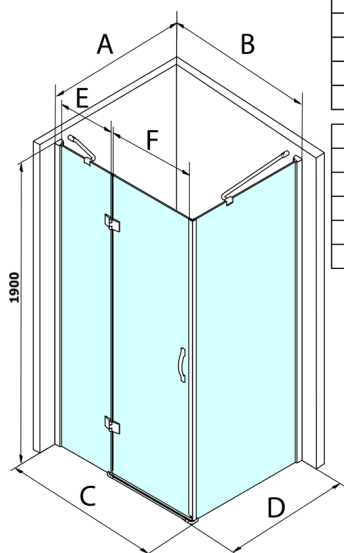

Legro obdélníkový sprchový kout 900x1200mm L/P varianta

Objednací kód: GL1190GL5612

Rozměry

Šířka: 900 mm
 Výška: 1900 mm
 Hloubka: 1200 mm

Parametry

Záruka: 2 roky

Technický list

MODEL	B	C	E	F
GL1190	875-895	880-900	220	600
GL1110	975-995	980-1000	320	600
GL1111	1075-1095	1080-1100	420	600
GL1112	1175-1195	1180-1200	520	600

MODEL	A	D
GL5670	671-691	680-700
GL5680	771-791	780-800
GL5690	871-891	880-900
GL5610	971-991	980-1000
GL5612	1171-1191	1180-1200