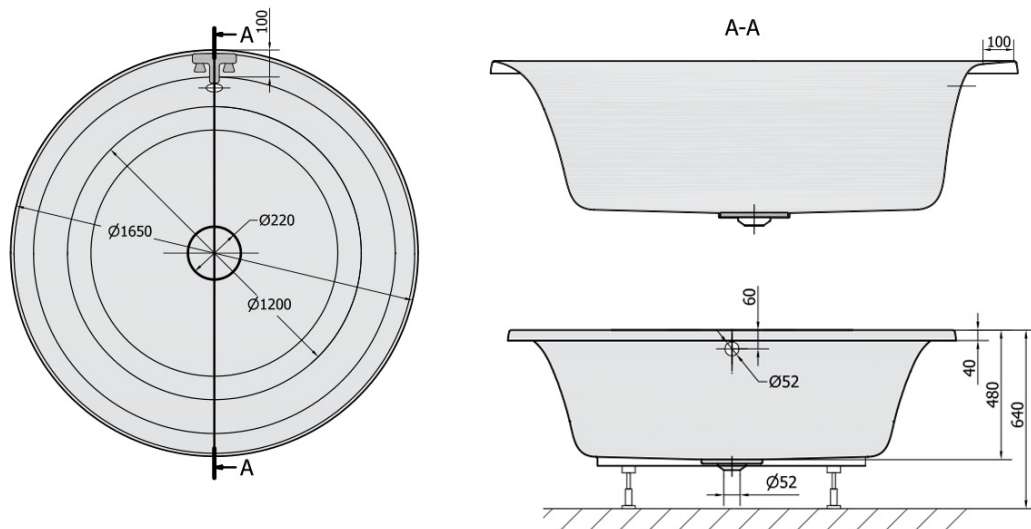

Objednací kód: 72840

Základní informace

Značka: Polysan

Rozměry

Délka: 1650 mm

Šířka: 1650 mm

Výška: 480 mm

Objem: 465 l

Parametry

Barva: Bílá

Jiné barevné provedení: Dle vzorníku

Materiál: Akrylát

Tvar: Kulaté

Instalace: Vestavná (k obezdění)

Průměr odpadu: 52 mm

Vlastnosti: Výška okraje 40 mm (Standard)

Balení neobsahuje: Sifon, Vanová souprava

Hmotnost / ks: 55.23 kg

Balení: 1 ks

Záruka: 10 let

Doporučujeme přikoupit

1 ks Sifon 6/4", DN40 (Objednací kód: 72693)

Technický list

VOLUME 465L