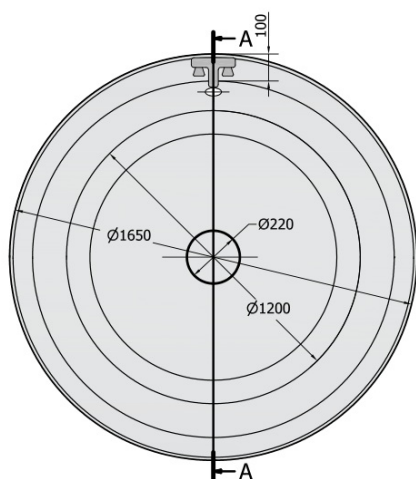

OBLO kulatá vana s konstrukcí 165x48cm, bílá

Objednací kód: 72840

Rozměry

Délka: 1650 mm
 Šířka: 1650 mm
 Výška: 480 mm
 Objem: 465 l

Parametry

Barva: Bílá
 Materiál: Akrylát
 Záruka: 10 let

Technický list

VOLUME 465L