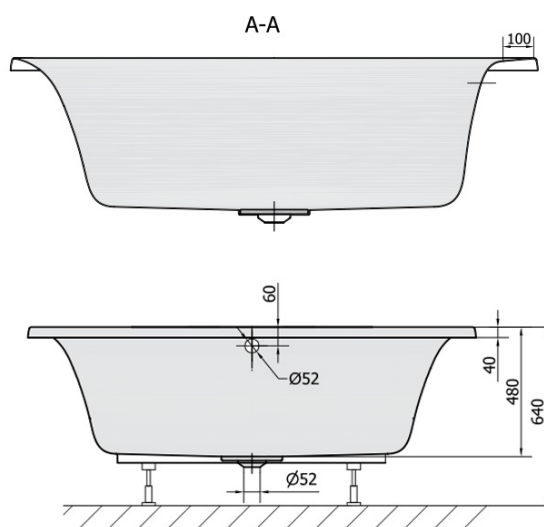

OBLO kulatá vana s konstrukcí 165x48cm, bílá

Objednací kód: 72840

Rozměry

Délka: 1650 mm
 Šířka: 1650 mm
 Výška: 480 mm
 Objem: 465 l

Parametry

Barva: Bílá
 Materiál: Akrylát
 Záruka: 10 let

Technický list

VOLUME 465L