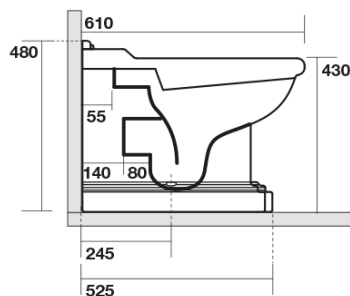

RETRO WC mísa stojící, 39x61cm, spodní/zadní odpad, bílá

KERASAN

Objednací kód: 101601

Základní informace

Značka: Kerasan
Série: RETRO KERASAN

Rozměry

Šířka: 390 mm
Výška: 430 mm
Hloubka: 610 mm

Parametry

Barva: Bílá
Materiál: Keramika
Technologie
splachování: Standard
Objem splachovací
vody: Splachování 6 l
Tvar: Retro
Výbava: Odpad spodní, Odpad zadní
Balení neobsahuje: Montážní sada, WC sedátko
Hmotnost / ks: 13.35 kg
Balení: 1 ks
Záruka: 2 roky

Doporučujeme přikoupit

- 1 ks RETRO WC sedátko, Soft Close, bílá/chrom (Objednací kód: 108901)
- 1 ks MAK10 kotvicí sada pro WC mísy, vrut 6,0x80, bílá (Objednací kód: 40024)

RETRO WC mísa stojící, 39x61cm, spodní/zadní odpad, bílá

KERASAN

Technický list

není součástí /not supplied

350 ± 15

120 mm con curva
art. 900102

max. 90 // min. 70
con curva art. 900104

max. 180 // min. 150
con curva art. 7619

tubo di raccordo
a parete art. 7539