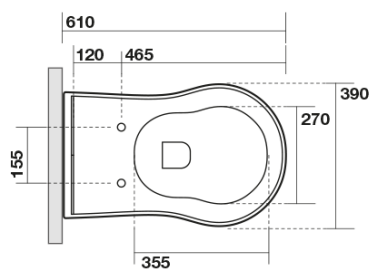

RETRO WC mísa stojící, 39x61cm, spodní/zadní odpad, bílá

KERASAN

Objednací kód: 101601

Základní informace

Značka: Kerasan
Série: RETRO KERASAN

Rozměry

Šířka: 390 mm
Výška: 430 mm
Hloubka: 610 mm

Parametry

Barva: Bílá
Materiál: Keramika
Technologie
splachování: Standard
Objem splachovací
vody: Splachování 6 l
Tvar: Retro
Výbava: Odpad spodní, Odpad zadní
Balení neobsahuje: Montážní sada, WC sedátko
Hmotnost / ks: 13.35 kg
Balení: 1 ks
Záruka: 2 roky

Doporučujeme přikoupit

- 1 ks RETRO WC sedátko, Soft Close, bílá/chrom (Objednací kód: 108901)
- 1 ks MAK10 kotvicí sada pro WC mísy, vrut 6,0x80, bílá (Objednací kód: 40024)

RETRO WC mísa stojící, 39x61cm, spodní/zadní odpad, bílá

KERASAN

Technický list

není součástí /not supplied

350 ± 15

120 mm con curva
art. 900102

max. 90 // min. 70
con curva art. 900104

max. 180 // min. 150
con curva art. 7619

tubo di raccordo
a parete art. 7539