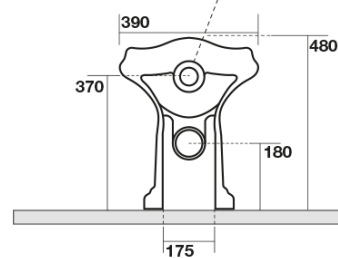

RETRO WC mísa stojící, 39x61cm, spodní/zadní odpad, bílá

KERASAN

Objednací kód: 101601

Základní informace

Značka: Kerasan
Série: RETRO KERASAN

Rozměry

Šířka: 390 mm
Výška: 430 mm
Hloubka: 610 mm

Parametry

Doporučujeme přikoupit

- 1 ks RETRO WC sedátko, Soft Close, bílá/chrom (Objednací kód: 108901)
- 1 ks MAK10 kotvicí sada pro WC mísy, vrut 6,0x80, bílá (Objednací kód: 40024)

RETRO WC mísa stojící, 39x61cm, spodní/zadní odpad, bílá

KERASAN

Technický list

není součástí /not supplied

350 ± 15

120 mm con curva
art. 900102

max. 90 // min. 70
con curva art. 900104

max. 180 // min. 150
con curva art. 7619

tubo di raccordo
a parete art. 7539