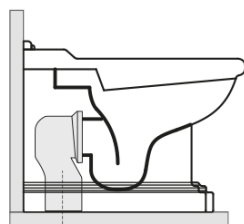

RETRO WC mísa stojící, 39x61cm, spodní/zadní odpad, bílá

KERASAN

Objednací kód: 101601

Základní informace

Značka: Kerasan
Série: RETRO KERASAN

Rozměry

Šířka: 390 mm
Výška: 430 mm
Hloubka: 610 mm

Parametry

Barva: Bílá
Materiál: Keramika
Technologie
splachování: Standard
Objem splachovací
vody: Splachování 6 l
Tvar: Retro
Výbava: Odpad spodní, Odpad zadní
Balení neobsahuje: Montážní sada, WC sedátko
Hmotnost / ks: 13.35 kg
Balení: 1 ks
Záruka: 2 roky

Doporučujeme přikoupit

- 1 ks RETRO WC sedátko, Soft Close, bílá/chrom (Objednací kód: 108901)
- 1 ks MAK10 kotvicí sada pro WC mísy, vrut 6,0x80, bílá (Objednací kód: 40024)

RETRO WC mísa stojící, 39x61cm, spodní/zadní odpad, bílá

KERASAN

Technický list

není součástí /not supplied

350 ± 15

120 mm con curva
art. 900102

max. 90 // min. 70
con curva art. 900104

max. 180 // min. 150
con curva art. 7619

tubo di raccordo
a parete art. 7539