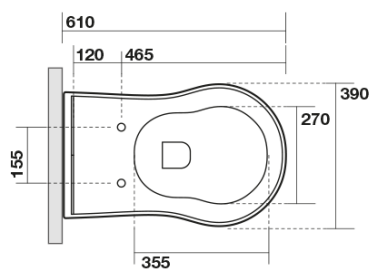

RETRO WC mísa stojící, 39x61cm, spodní/zadní odpad, bílá

KERASAN

Objednací kód: 101601

Základní informace

Značka: Kerasan
Série: RETRO KERASAN

Rozměry

Šířka: 390 mm
Výška: 430 mm
Hloubka: 610 mm

Parametry

Barva: Bílá
Materiál: Keramika
Technologie splachování: Standard
Objem splachovací vody: Splachování 6 l
Tvar: Retro
Výbava: Odpad spodní, Odpad zadní
Balení neobsahuje: Montážní sada, WC sedátko
Hmotnost / ks: 13.35 kg
Balení: 1 ks
Záruka: 2 roky

Doporučujeme přikoupit

- 1 ks RETRO WC sedátko, Soft Close, bílá/chrom (Objednací kód: 108901)
- 1 ks MAK10 kotvicí sada pro WC mísy, vrut 6,0x80, bílá (Objednací kód: 40024)

RETRO WC mísa stojící, 39x61cm, spodní/zadní odpad, bílá

KERASAN

Technický list

není součástí / not supplied

120 mm con curva
art. 900102

max. 90 // min. 70
con curva art. 900104

max. 180 // min. 150
con curva art. 7619

tubo di raccordo
a parete art. 7539