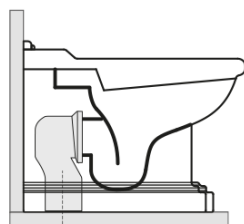

RETRO WC mísa stojící, 39x61cm, spodní/zadní odpad, bílá

KERASAN

Objednací kód: 101601

Základní informace

Značka: Kerasan
Série: RETRO KERASAN

Rozměry

Šířka: 390 mm
Výška: 430 mm
Hloubka: 610 mm

Parametry

Barva: Bílá
Materiál: Keramika
Technologie splachování: Standard
Objem splachovací vody: Splachování 6 l
Tvar: Retro
Výbava: Odpad spodní, Odpad zadní
Balení neobsahuje: Montážní sada, WC sedátko
Hmotnost / ks: 13.35 kg
Balení: 1 ks
Záruka: 2 roky

Doporučujeme přikoupit

- 1 ks RETRO WC sedátko, Soft Close, bílá/chrom (Objednací kód: 108901)
- 1 ks MAK10 kotvicí sada pro WC mísy, vrut 6,0x80, bílá (Objednací kód: 40024)

RETRO WC mísa stojící, 39x61cm, spodní/zadní odpad, bílá

KERASAN

Technický list

není součástí / not supplied

120 mm con curva
art. 900102

max. 90 // min. 70
con curva art. 900104

max. 180 // min. 150
con curva art. 7619

tubo di raccordo
a parete art. 7539