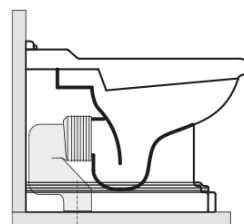

Doporučujeme přikoupit

- 1 ks RETRO WC sedátko, Soft Close, bílá/chrom (Objednací kód: 108901)
- 1 ks MAK10 kotvicí sada pro WC mísy, vrut 6,0x80, bílá (Objednací kód: 40024)

RETRO WC mísa stojící, 39x61cm, spodní/zadní odpad, bílá

KERASAN

Technický list

není součástí / not supplied

120 mm con curva
art. 900102

max. 90 // min. 70
con curva art. 900104

max. 180 // min. 150
con curva art. 7619

tubo di raccordo
a parete art. 7539