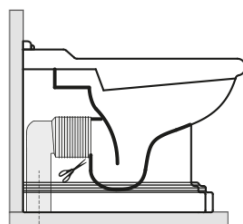

Doporučujeme přikoupit

- 1 ks RETRO WC sedátko, Soft Close, bílá/chrom (Objednací kód: 108901)
- 1 ks MAK10 kotvicí sada pro WC mísy, vrut 6,0x80, bílá (Objednací kód: 40024)

RETRO WC mísa stojící, 39x61cm, spodní/zadní odpad, bílá

KERASAN

Technický list

není součástí / not supplied

120 mm con curva
art. 900102

max. 90 // min. 70
con curva art. 900104

max. 180 // min. 150
con curva art. 7619

tubo di raccordo
a parete art. 7539