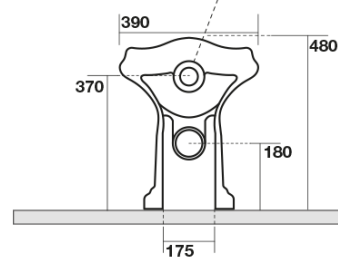

RETRO WC mísa stojící, 39x61cm, spodní/zadní odpad, bílá

KERASAN

Objednací kód: 101601

Základní informace

Značka: Kerasan
Série: RETRO KERASAN

Rozměry

Šířka: 390 mm
Výška: 430 mm
Hloubka: 610 mm

Parametry

Doporučujeme přikoupit

- 1 ks RETRO WC sedátko, Soft Close, bílá/chrom (Objednací kód: 108901)
- 1 ks MAK10 kotvicí sada pro WC mísy, vrut 6,0x80, bílá (Objednací kód: 40024)

RETRO WC mísa stojící, 39x61cm, spodní/zadní odpad, bílá

KERASAN

Technický list

není součástí / not supplied

120 mm con curva
art. 900102

max. 90 // min. 70
con curva art. 900104

max. 180 // min. 150
con curva art. 7619

tubo di raccordo
a parete art. 7539