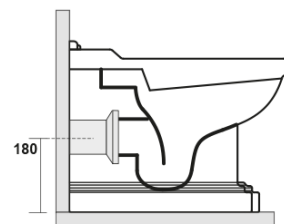

Doporučujeme přikoupit

- 1 ks RETRO WC sedátko, Soft Close, bílá/chrom (Objednací kód: 108901)
- 1 ks MAK10 kotvicí sada pro WC mísy, vrut 6,0x80, bílá (Objednací kód: 40024)

RETRO WC mísa stojící, 39x61cm, spodní/zadní odpad, bílá

KERASAN

Technický list

není součástí / not supplied

120 mm con curva
art. 900102

max. 90 // min. 70
con curva art. 900104

max. 180 // min. 150
con curva art. 7619

tubo di raccordo
a parete art. 7539