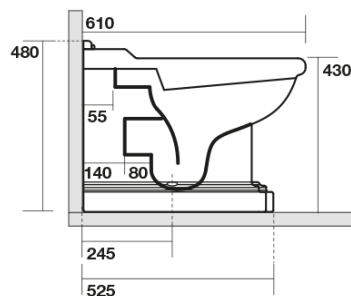

RETRO WC mísa stojící, 39x61cm, spodní/zadní odpad, bílá

KERASAN

Objednací kód: 101601

Základní informace

Značka: Kerasan
Série: RETRO KERASAN

Rozměry

Šířka: 390 mm
Výška: 430 mm
Hloubka: 610 mm

Parametry

Barva: Bílá
Materiál: Keramika
Technologie splachování: Standard
Objem splachovací vody: Splachování 6 l
Tvar: Retro
Výbava: Odpad spodní, Odpad zadní
Balení neobsahuje: Montážní sada, WC sedátko
Hmotnost / ks: 13.35 kg
Balení: 1 ks
Záruka: 2 roky

Doporučujeme přikoupit

- 1 ks RETRO WC sedátko, Soft Close, bílá/chrom (Objednací kód: 108901)
- 1 ks MAK10 kotvicí sada pro WC mísy, vrut 6,0x80, bílá (Objednací kód: 40024)

RETRO WC mísa stojící, 39x61cm, spodní/zadní odpad, bílá

KERASAN

Technický list

není součástí / not supplied

120 mm con curva
art. 900102

max. 90 // min. 70
con curva art. 900104

max. 180 // min. 150
con curva art. 7619

tubo di raccordo
a parete art. 7539