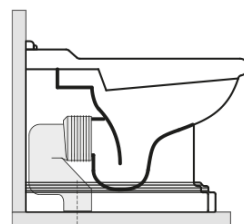

## Rozměry

Šířka: 390 mm  
Výška: 430 mm  
Hloubka: 610 mm

# RETRO WC mísa stojící, 39x61cm, spodní/zadní odpad, bílá

## Technický list

není součástí / not supplied

120 mm con curva  
art. 900102

max. 90 // min. 70  
con curva art. 900104

max. 180 // min. 150  
con curva art. 7619

tubo di raccordo  
a parete art. 7539