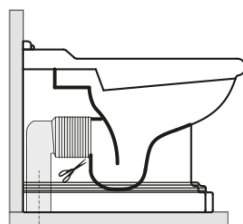

# RETRO WC mísa stojící, 39x61cm, spodní/zadní odpad, bílá

## Technický list

není součástí / not supplied

120 mm con curva  
art. 900102

max. 90 // min. 70  
con curva art. 900104

max. 180 // min. 150  
con curva art. 7619

tubo di raccordo  
a parete art. 7539