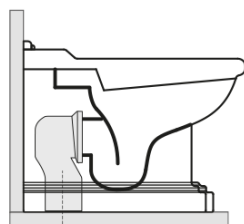

není součástí / not supplied

120 mm con curva
art. 900102