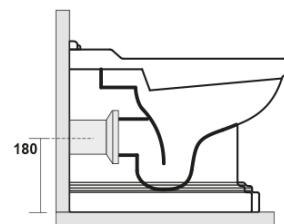

## Rozměry

Šířka: 390 mm  
Výška: 430 mm  
Hloubka: 610 mm

# RETRO WC mísa stojící, 39x61cm, spodní/zadní odpad, bílá

## Technický list

není součástí / not supplied

120 mm con curva  
art. 900102

max. 90 // min. 70  
con curva art. 900104

max. 180 // min. 150  
con curva art. 7619

tubo di raccordo  
a parete art. 7539