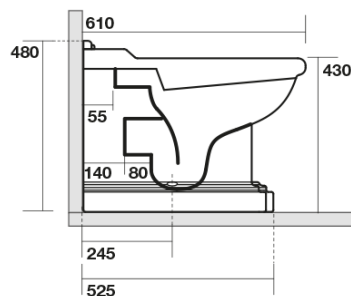

## Rozměry

Šířka: 390 mm  
Výška: 430 mm  
Hloubka: 610 mm

## Parametry

Barva: Bílá  
Materiál: Keramika  
Technologie  
splachování: Standard  
Objem splachovací  
vody: Splachování 6 l  
Tvar: Retro  
Výbava: Odpad spodní, Odpad zadní  
Balení neobsahuje: Montážní sada, WC sedátko  
Hmotnost / ks: 13.35 kg  
Balení: 1 ks  
Záruka: 2 roky

# RETRO WC mísa stojící, 39x61cm, spodní/zadní odpad, bílá

## Technický list

není součástí / not supplied

120 mm con curva  
art. 900102

max. 90 // min. 70  
con curva art. 900104

max. 180 // min. 150  
con curva art. 7619

tubo di raccordo  
a parete art. 7539