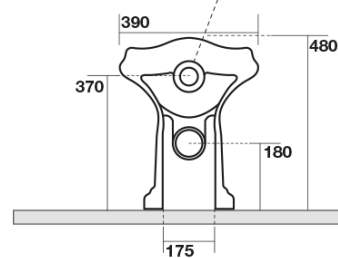

## Rozměry

Šířka: 390 mm  
Výška: 430 mm  
Hloubka: 610 mm

## Doporučujeme přikoupit

- 1 ks RETRO WC sedátko, Soft Close, bílá/chrom (Objednací kód: 108901)
- 1 ks MAK10 kotvicí sada pro WC mísy, vrut 6,0x80, bílá (Objednací kód: 40024)

# RETRO WC mísa stojící, 39x61cm, spodní/zadní odpad, bílá

## Technický list

není součástí / not supplied

120 mm con curva  
art. 900102

max. 90 // min. 70  
con curva art. 900104

max. 180 // min. 150  
con curva art. 7619

tubo di raccordo  
a parete art. 7539