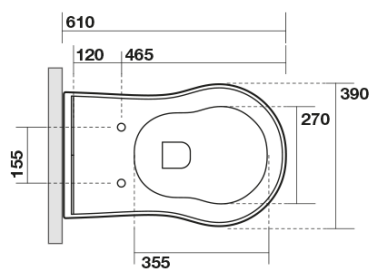

## Rozměry

Šířka: 390 mm  
Výška: 430 mm  
Hloubka: 610 mm

## Parametry

Barva: Bílá  
Materiál: Keramika  
Technologie  
splachování: Standard  
Objem splachovací  
vody: Splachování 6 l  
Tvar: Retro  
Výbava: Odpad spodní, Odpad zadní  
Balení neobsahuje: Montážní sada, WC sedátko  
Hmotnost / ks: 13.35 kg  
Balení: 1 ks  
Záruka: 2 roky

# RETRO WC mísa stojící, 39x61cm, spodní/zadní odpad, bílá

## Technický list

není součástí / not supplied

120 mm con curva  
art. 900102

max. 90 // min. 70  
con curva art. 900104

max. 180 // min. 150  
con curva art. 7619

tubo di raccordo  
a parete art. 7539