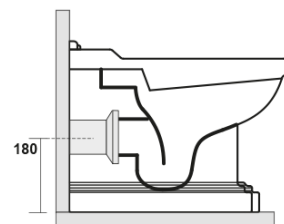

### Rozměry

Šířka: 390 mm  
Výška: 430 mm  
Hloubka: 610 mm

# RETRO WC mísa stojící, 39x61cm, spodní/zadní odpad, bílá

## Technický list

není součástí / not supplied

120 mm con curva  
art. 900102

max. 90 // min. 70  
con curva art. 900104

max. 180 // min. 150  
con curva art. 7619

tubo di raccordo  
a parete art. 7539