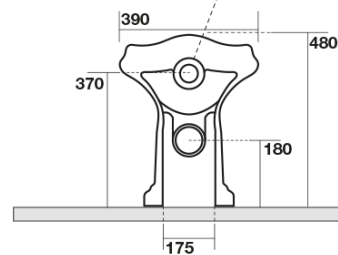

### Rozměry

Šířka: 390 mm  
Výška: 430 mm  
Hloubka: 610 mm

### Doporučujeme přikoupit

- 1 ks RETRO WC sedátko, Soft Close, bílá/chrom (Objednací kód: 108901)
- 1 ks MAK10 kotvicí sada pro WC mísy, vrut 6,0x80, bílá (Objednací kód: 40024)

# RETRO WC mísa stojící, 39x61cm, spodní/zadní odpad, bílá

## Technický list

není součástí / not supplied

120 mm con curva  
art. 900102

max. 90 // min. 70  
con curva art. 900104

max. 180 // min. 150  
con curva art. 7619

tubo di raccordo  
a parete art. 7539