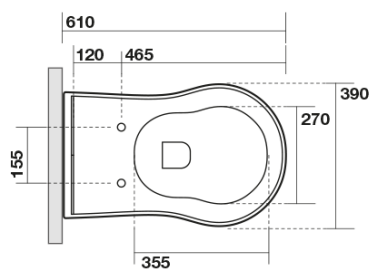

### Rozměry

Šířka: 390 mm  
Výška: 430 mm  
Hloubka: 610 mm

### Parametry

Barva: Bílá  
Materiál: Keramika  
Technologie splachování: Standard  
Objem splachovací vody: Splachování 6 l  
Tvar: Retro  
Výbava: Odpad spodní, Odpad zadní  
Balení neobsahuje: Montážní sada, WC sedátko  
Hmotnost / ks: 13.35 kg  
Balení: 1 ks  
Záruka: 2 roky

# RETRO WC mísa stojící, 39x61cm, spodní/zadní odpad, bílá

## Technický list

není součástí / not supplied

120 mm con curva  
art. 900102

max. 90 // min. 70  
con curva art. 900104

max. 180 // min. 150  
con curva art. 7619

tubo di raccordo  
a parete art. 7539