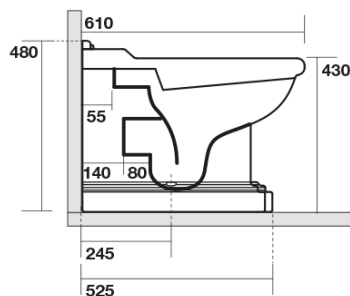

### Rozměry

Šířka: 390 mm  
Výška: 430 mm  
Hloubka: 610 mm

### Parametry

Barva: Bílá  
Materiál: Keramika  
Technologie splachování: Standard  
Objem splachovací vody: Splachování 6 l  
Tvar: Retro  
Výbava: Odpad spodní, Odpad zadní  
Balení neobsahuje: Montážní sada, WC sedátko  
Hmotnost / ks: 13.35 kg  
Balení: 1 ks  
Záruka: 2 roky

# RETRO WC mísa stojící, 39x61cm, spodní/zadní odpad, bílá

## Technický list

není součástí / not supplied

120 mm con curva  
art. 900102

max. 90 // min. 70  
con curva art. 900104

max. 180 // min. 150  
con curva art. 7619

tubo di raccordo  
a parete art. 7539