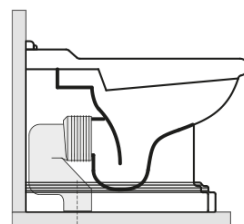

### Rozměry

Šířka: 390 mm  
Výška: 430 mm  
Hloubka: 610 mm

# RETRO WC mísa stojící, 39x61cm, spodní/zadní odpad, bílá

## Technický list

není součástí / not supplied

120 mm con curva  
art. 900102

max. 90 // min. 70  
con curva art. 900104

max. 180 // min. 150  
con curva art. 7619

tubo di raccordo  
a parete art. 7539