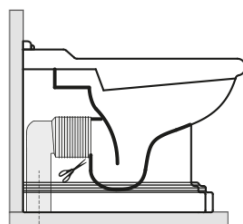

Doporučujeme přikoupit

- 1 ks RETRO WC sedátko, Soft Close, bílá/chrom (Objednací kód: 108901)
- 1 ks MAK10 kotvicí sada pro WC mísy, vrut 6,0x80, bílá (Objednací kód: 40024)

**RETRO WC mísa stojící, 39x61cm, spodní/zadní
odpad, bílá**

KERASAN

Technický list

není součástí /not supplied

120 mm con curva
art. 900102

max. 90 // min. 70
con curva art. 900104

max. 180 // min. 150
con curva art. 7619

tubo di raccordo
a parete art. 7539