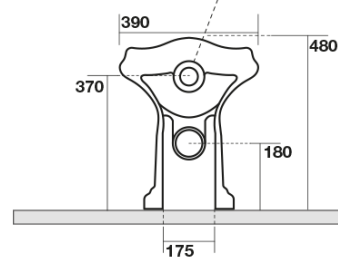

RETRO WC mísa stojící, 39x61cm, spodní/zadní odpad, bílá

KERASAN

Objednací kód: 101601

Základní informace

Značka: Kerasan
Série: RETRO KERASAN

Rozměry

Šířka: 390 mm
Výška: 430 mm
Hloubka: 610 mm

Parametry

Doporučujeme přikoupit

- 1 ks RETRO WC sedátko, Soft Close, bílá/chrom (Objednací kód: 108901)
- 1 ks MAK10 kotvicí sada pro WC mísy, vrut 6,0x80, bílá (Objednací kód: 40024)

**RETRO WC mísa stojící, 39x61cm, spodní/zadní
odpad, bílá**

KERASAN

Technický list

není součástí /not supplied

120 mm con curva
art. 900102

max. 90 // min. 70
con curva art. 900104

max. 180 // min. 150
con curva art. 7619

tubo di raccordo
a parete art. 7539