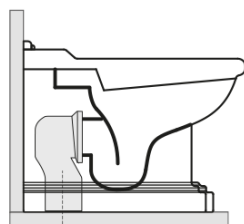

RETRO WC mísa stojící, 39x61cm, spodní/zadní odpad, bílá

KERASAN

Objednací kód: 101601

Základní informace

Značka: Kerasan
Série: RETRO KERASAN

Rozměry

Šířka: 390 mm
Výška: 430 mm
Hloubka: 610 mm

Parametry

Barva: Bílá
Materiál: Keramika
Technologie splachování: Standard
Objem splachovací vody: Splachování 6 l
Tvar: Retro
Výbava: Odpad spodní, Odpad zadní
Balení neobsahuje: Montážní sada, WC sedátko
Hmotnost / ks: 13.35 kg
Balení: 1 ks
Záruka: 2 roky

Doporučujeme přikoupit

- 1 ks RETRO WC sedátko, Soft Close, bílá/chrom (Objednací kód: 108901)
- 1 ks MAK10 kotvicí sada pro WC mísy, vrut 6,0x80, bílá (Objednací kód: 40024)

**RETRO WC mísa stojící, 39x61cm, spodní/zadní
odpad, bílá**

KERASAN

Technický list

není součástí /not supplied

120 mm con curva
art. 900102

max. 90 // min. 70
con curva art. 900104

max. 180 // min. 150
con curva art. 7619

tubo di raccordo
a parete art. 7539