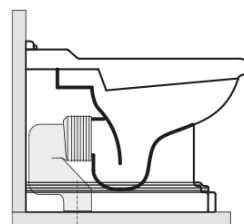

Doporučujeme přikoupit

- 1 ks RETRO WC sedátko, Soft Close, bílá/chrom (Objednací kód: 108901)
- 1 ks MAK10 kotvicí sada pro WC mísy, vrut 6,0x80, bílá (Objednací kód: 40024)

**RETRO WC mísa stojící, 39x61cm, spodní/zadní
odpad, bílá**

KERASAN

Technický list

není součástí /not supplied

120 mm con curva
art. 900102

max. 90 // min. 70
con curva art. 900104

max. 180 // min. 150
con curva art. 7619

tubo di raccordo
a parete art. 7539