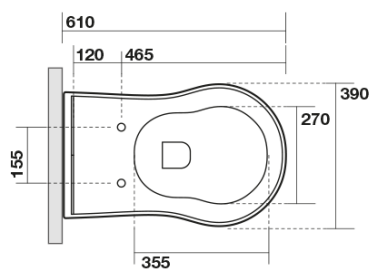

RETRO WC mísa stojící, 39x61cm, spodní/zadní odpad, bílá

KERASAN

Objednací kód: 101601

Základní informace

Značka: Kerasan
Série: RETRO KERASAN

Rozměry

Šířka: 390 mm
Výška: 430 mm
Hloubka: 610 mm

Parametry

Barva: Bílá
Materiál: Keramika
Technologie splachování: Standard
Objem splachovací vody: Splachování 6 l
Tvar: Retro
Výbava: Odpad spodní, Odpad zadní
Balení neobsahuje: Montážní sada, WC sedátko
Hmotnost / ks: 13.35 kg
Balení: 1 ks
Záruka: 2 roky

Doporučujeme přikoupit

- 1 ks RETRO WC sedátko, Soft Close, bílá/chrom (Objednací kód: 108901)
- 1 ks MAK10 kotvicí sada pro WC mísy, vrut 6,0x80, bílá (Objednací kód: 40024)

**RETRO WC mísa stojící, 39x61cm, spodní/zadní
odpad, bílá**

KERASAN

Technický list

není součástí /not supplied

120 mm con curva
art. 900102

max. 90 // min. 70
con curva art. 900104

max. 180 // min. 150
con curva art. 7619

tubo di raccordo
a parete art. 7539