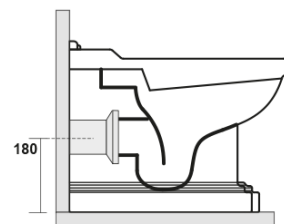

Doporučujeme přikoupit

- 1 ks RETRO WC sedátko, Soft Close, bílá/chrom (Objednací kód: 108901)
- 1 ks MAK10 kotvicí sada pro WC mísy, vrut 6,0x80, bílá (Objednací kód: 40024)

**RETRO WC mísa stojící, 39x61cm, spodní/zadní
odpad, bílá**

KERASAN

Technický list

není součástí /not supplied

120 mm con curva
art. 900102

max. 90 // min. 70
con curva art. 900104

max. 180 // min. 150
con curva art. 7619

tubo di raccordo
a parete art. 7539