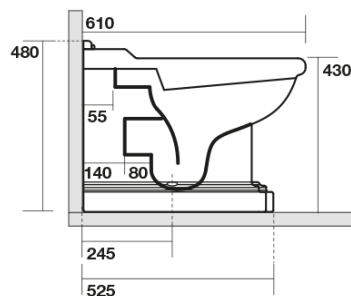

RETRO WC mísa stojící, 39x61cm, spodní/zadní odpad, bílá

KERASAN

Objednací kód: 101601

Základní informace

Značka: Kerasan
Série: RETRO KERASAN

Rozměry

Šířka: 390 mm
Výška: 430 mm
Hloubka: 610 mm

Parametry

Barva: Bílá
Materiál: Keramika
Technologie splachování: Standard
Objem splachovací vody: Splachování 6 l
Tvar: Retro
Výbava: Odpad spodní, Odpad zadní
Balení neobsahuje: Montážní sada, WC sedátko
Hmotnost / ks: 13.35 kg
Balení: 1 ks
Záruka: 2 roky

Doporučujeme přikoupit

- 1 ks RETRO WC sedátko, Soft Close, bílá/chrom (Objednací kód: 108901)
- 1 ks MAK10 kotvicí sada pro WC mísy, vrut 6,0x80, bílá (Objednací kód: 40024)

**RETRO WC mísa stojící, 39x61cm, spodní/zadní
odpad, bílá**

KERASAN

Technický list

není součástí /not supplied

120 mm con curva
art. 900102

max. 90 // min. 70
con curva art. 900104

max. 180 // min. 150
con curva art. 7619

tubo di raccordo
a parete art. 7539