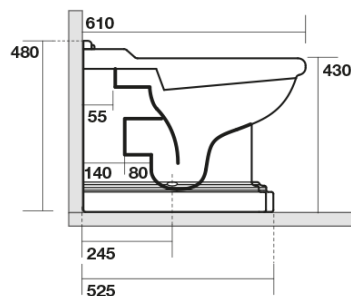

## Rozměry

Šířka: 390 mm  
Výška: 430 mm  
Hloubka: 610 mm

## Parametry

Barva: Bílá  
Materiál: Keramika  
Technologie splachování: Standard  
Objem splachovací vody: Splachování 6 l  
Tvar: Retro  
Výbava: Odpad spodní, Odpad zadní  
Balení neobsahuje: Montážní sada, WC sedátko  
Hmotnost / ks: 13.35 kg  
Balení: 1 ks  
Záruka: 2 roky

# RETRO WC mísa stojící, 39x61cm, spodní/zadní odpad, bílá

## Technický list

není součástí / not supplied

120 mm con curva  
art. 900102

max. 90 // min. 70  
con curva art. 900104

max. 180 // min. 150  
con curva art. 7619

tubo di raccordo  
a parete art. 7539