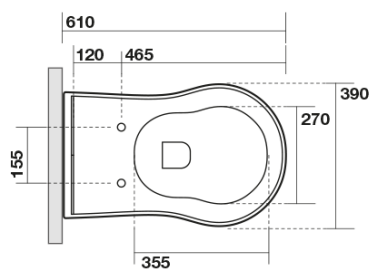

## Rozměry

Šířka: 390 mm  
Výška: 430 mm  
Hloubka: 610 mm

## Parametry

Barva: Bílá  
Materiál: Keramika  
Technologie splachování: Standard  
Objem splachovací vody: Splachování 6 l  
Tvar: Retro  
Výbava: Odpad spodní, Odpad zadní  
Balení neobsahuje: Montážní sada, WC sedátko  
Hmotnost / ks: 13.35 kg  
Balení: 1 ks  
Záruka: 2 roky

# RETRO WC mísa stojící, 39x61cm, spodní/zadní odpad, bílá

## Technický list

není součástí / not supplied

120 mm con curva  
art. 900102

max. 90 // min. 70  
con curva art. 900104

max. 180 // min. 150  
con curva art. 7619

tubo di raccordo  
a parete art. 7539