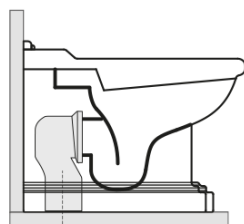

RETRO WC mísa stojící, 39x61cm, spodní/zadní odpad, bílá

KERASAN

Objednací kód: 101601

Základní informace

Značka: Kerasan
Série: RETRO KERASAN

Rozměry

Šířka: 390 mm
Výška: 430 mm
Hloubka: 610 mm

Parametry

Barva: Bílá
Materiál: Keramika
Technologie
splachování: Standard
Objem splachovací
vody: Splachování 6 l
Tvar: Retro
Výbava: Odpad spodní, Odpad zadní
Balení neobsahuje: Montážní sada, WC sedátko
Hmotnost / ks: 13.35 kg
Balení: 1 ks
Záruka: 2 roky

Doporučujeme přikoupit

- 1 ks RETRO WC sedátko, Soft Close, bílá/chrom (Objednací kód: 108901)
- 1 ks MAK10 kotvicí sada pro WC mísy, vrut 6,0x80, bílá (Objednací kód: 40024)

RETRO WC mísa stojící, 39x61cm, spodní/zadní odpad, bílá

KERASAN

Technický list

není součástí / not supplied

120 mm con curva
art. 900102

max. 90 // min. 70
con curva art. 900104

max. 180 // min. 150
con curva art. 7619

tubo di raccordo
a parete art. 7539