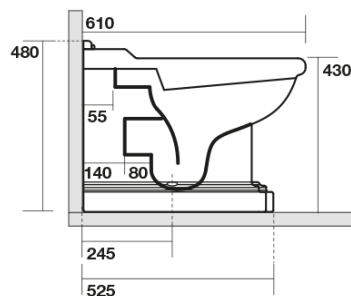

RETRO WC mísa stojící, 39x61cm, spodní/zadní odpad, bílá

KERASAN

Objednací kód: 101601

Základní informace

Značka: Kerasan
Série: RETRO KERASAN

Rozměry

Šířka: 390 mm
Výška: 430 mm
Hloubka: 610 mm

Parametry

Barva: Bílá
Materiál: Keramika
Technologie
splachování: Standard
Objem splachovací
vody: Splachování 6 l
Tvar: Retro
Výbava: Odpad spodní, Odpad zadní
Balení neobsahuje: Montážní sada, WC sedátko
Hmotnost / ks: 13.35 kg
Balení: 1 ks
Záruka: 2 roky

Doporučujeme přikoupit

- 1 ks RETRO WC sedátko, Soft Close, bílá/chrom (Objednací kód: 108901)
- 1 ks MAK10 kotvicí sada pro WC mísy, vrut 6,0x80, bílá (Objednací kód: 40024)

RETRO WC mísa stojící, 39x61cm, spodní/zadní odpad, bílá

KERASAN

Technický list

není součástí / not supplied

120 mm con curva
art. 900102

max. 90 // min. 70
con curva art. 900104

max. 180 // min. 150
con curva art. 7619

tubo di raccordo
a parete art. 7539