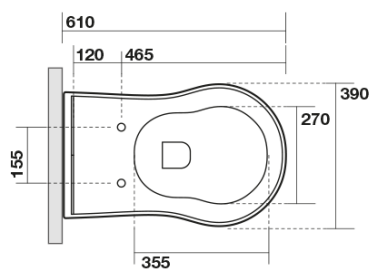

RETRO WC mísa stojící, 39x61cm, spodní/zadní odpad, bílá

KERASAN

Objednací kód: 101601

Základní informace

Značka: Kerasan
Série: RETRO KERASAN

Rozměry

Šířka: 390 mm
Výška: 430 mm
Hloubka: 610 mm

Parametry

Barva: Bílá
Materiál: Keramika
Technologie
splachování: Standard
Objem splachovací
vody: Splachování 6 l
Tvar: Retro
Výbava: Odpad spodní, Odpad zadní
Balení neobsahuje: Montážní sada, WC sedátko
Hmotnost / ks: 13.35 kg
Balení: 1 ks
Záruka: 2 roky

Doporučujeme přikoupit

- 1 ks RETRO WC sedátko, Soft Close, bílá/chrom (Objednací kód: 108901)
- 1 ks MAK10 kotvicí sada pro WC mísy, vrut 6,0x80, bílá (Objednací kód: 40024)

RETRO WC mísa stojící, 39x61cm, spodní/zadní odpad, bílá

KERASAN

Technický list

není součástí / not supplied

120 mm con curva
art. 900102

max. 90 // min. 70
con curva art. 900104

max. 180 // min. 150
con curva art. 7619

tubo di raccordo
a parete art. 7539