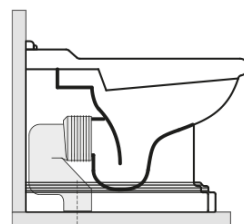

Doporučujeme přikoupit

- 1 ks RETRO WC sedátko, Soft Close, bílá/chrom (Objednací kód: 108901)
- 1 ks MAK10 kotvicí sada pro WC mísy, vrut 6,0x80, bílá (Objednací kód: 40024)

RETRO WC mísa stojící, 39x61cm, spodní/zadní odpad, bílá

KERASAN

Technický list

není součástí /not supplied

120 mm con curva
art. 900102

max. 90 // min. 70
con curva art. 900104

max. 180 // min. 150
con curva art. 7619

tubo di raccordo
a parete art. 7539