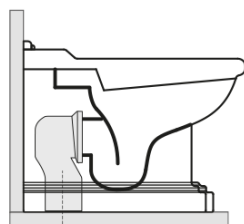

RETRO WC mísa stojící, 39x61cm, spodní/zadní odpad, bílá

KERASAN

Objednací kód: 101601

Základní informace

Značka: Kerasan
Série: RETRO KERASAN

Rozměry

Šířka: 390 mm
Výška: 430 mm
Hloubka: 610 mm

Parametry

Barva: Bílá
Materiál: Keramika
Technologie splachování: Standard
Objem splachovací vody: Splachování 6 l
Tvar: Retro
Výbava: Odpad spodní, Odpad zadní
Balení neobsahuje: Montážní sada, WC sedátko
Hmotnost / ks: 13.35 kg
Balení: 1 ks
Záruka: 2 roky

Doporučujeme přikoupit

- 1 ks RETRO WC sedátko, Soft Close, bílá/chrom (Objednací kód: 108901)
- 1 ks MAK10 kotvicí sada pro WC mísy, vrut 6,0x80, bílá (Objednací kód: 40024)

RETRO WC mísa stojící, 39x61cm, spodní/zadní odpad, bílá

KERASAN

Technický list

není součástí /not supplied

120 mm con curva
art. 900102

max. 90 // min. 70
con curva art. 900104

max. 180 // min. 150
con curva art. 7619

tubo di raccordo
a parete art. 7539