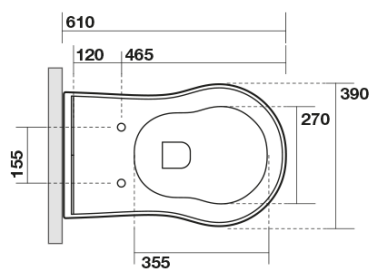

RETRO WC mísa stojící, 39x61cm, spodní/zadní odpad, bílá

KERASAN

Objednací kód: 101601

Základní informace

Značka: Kerasan
Série: RETRO KERASAN

Rozměry

Šířka: 390 mm
Výška: 430 mm
Hloubka: 610 mm

Parametry

Barva: Bílá
Materiál: Keramika
Technologie splachování: Standard
Objem splachovací vody: Splachování 6 l
Tvar: Retro
Výbava: Odpad spodní, Odpad zadní
Balení neobsahuje: Montážní sada, WC sedátko
Hmotnost / ks: 13.35 kg
Balení: 1 ks
Záruka: 2 roky

Doporučujeme přikoupit

- 1 ks RETRO WC sedátko, Soft Close, bílá/chrom (Objednací kód: 108901)
- 1 ks MAK10 kotvicí sada pro WC mísy, vrut 6,0x80, bílá (Objednací kód: 40024)

RETRO WC mísa stojící, 39x61cm, spodní/zadní odpad, bílá

KERASAN

Technický list

není součástí /not supplied

120 mm con curva
art. 900102

max. 90 // min. 70
con curva art. 900104

max. 180 // min. 150
con curva art. 7619

tubo di raccordo
a parete art. 7539