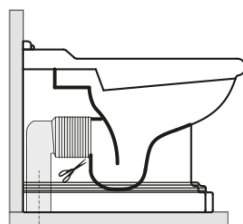

Doporučujeme přikoupit

- 1 ks RETRO WC sedátko, Soft Close, bílá/chrom (Objednací kód: 108901)
- 1 ks MAK10 kotvicí sada pro WC mísy, vrut 6,0x80, bílá (Objednací kód: 40024)

RETRO WC mísa stojící, 39x61cm, spodní/zadní odpad, bílá

KERASAN

Technický list

není součástí /not supplied

120 mm con curva
art. 900102

max. 90 // min. 70
con curva art. 900104

max. 180 // min. 150
con curva art. 7619

tubo di raccordo
a parete art. 7539