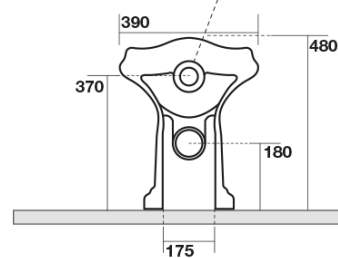

RETRO WC mísa stojící, 39x61cm, spodní/zadní odpad, bílá

KERASAN

Objednací kód: 101601

Základní informace

Značka: Kerasan
Série: RETRO KERASAN

Rozměry

Šířka: 390 mm
Výška: 430 mm
Hloubka: 610 mm

Parametry

Doporučujeme přikoupit

- 1 ks RETRO WC sedátko, Soft Close, bílá/chrom (Objednací kód: 108901)
- 1 ks MAK10 kotvicí sada pro WC mísy, vrut 6,0x80, bílá (Objednací kód: 40024)

RETRO WC mísa stojící, 39x61cm, spodní/zadní odpad, bílá

KERASAN

Technický list

není součástí /not supplied

120 mm con curva
art. 900102

max. 90 // min. 70
con curva art. 900104

max. 180 // min. 150
con curva art. 7619

tubo di raccordo
a parete art. 7539