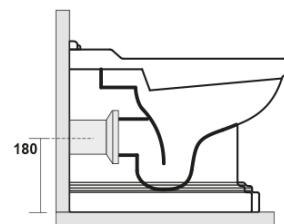

Doporučujeme přikoupit

- 1 ks RETRO WC sedátko, Soft Close, bílá/chrom (Objednací kód: 108901)
- 1 ks MAK10 kotvicí sada pro WC mísy, vrut 6,0x80, bílá (Objednací kód: 40024)

RETRO WC mísa stojící, 39x61cm, spodní/zadní odpad, bílá

KERASAN

Technický list

není součástí /not supplied

120 mm con curva
art. 900102

max. 90 // min. 70
con curva art. 900104

max. 180 // min. 150
con curva art. 7619

tubo di raccordo
a parete art. 7539