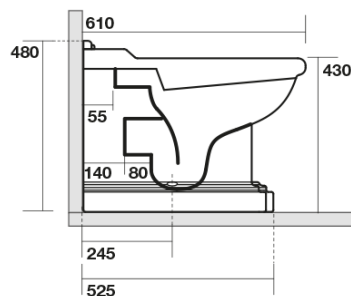

RETRO WC mísa stojící, 39x61cm, spodní/zadní odpad, bílá

KERASAN

Objednací kód: 101601

Základní informace

Značka: Kerasan
Série: RETRO KERASAN

Rozměry

Šířka: 390 mm
Výška: 430 mm
Hloubka: 610 mm

Parametry

Barva: Bílá
Materiál: Keramika
Technologie splachování: Standard
Objem splachovací vody: Splachování 6 l
Tvar: Retro
Výbava: Odpad spodní, Odpad zadní
Balení neobsahuje: Montážní sada, WC sedátko
Hmotnost / ks: 13.35 kg
Balení: 1 ks
Záruka: 2 roky

Doporučujeme přikoupit

- 1 ks RETRO WC sedátko, Soft Close, bílá/chrom (Objednací kód: 108901)
- 1 ks MAK10 kotvicí sada pro WC mísy, vrut 6,0x80, bílá (Objednací kód: 40024)

RETRO WC mísa stojící, 39x61cm, spodní/zadní odpad, bílá

KERASAN

Technický list

není součástí /not supplied

120 mm con curva
art. 900102

max. 90 // min. 70
con curva art. 900104

max. 180 // min. 150
con curva art. 7619

tubo di raccordo
a parete art. 7539