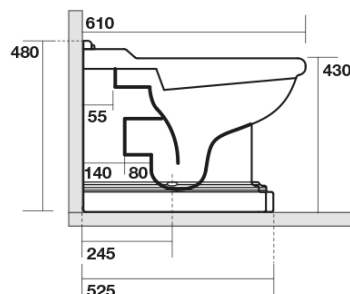

RETRO WC mísa stojící, 39x61cm, spodní/zadní odpad, bílá

Objednací kód: 101601

Rozměry

Šířka: 390 mm
 Výška: 430 mm
 Hloubka: 610 mm

Parametry

Záruka: 2 roky
 Barva: Bílá
 Materiál: Keramika

Technický list

120 mm con curva
art. 900102

max. 90 // min. 70
con curva art. 900104

max. 180 // min. 150
con curva art. 7619

tubo di raccordo
a parete art. 7539