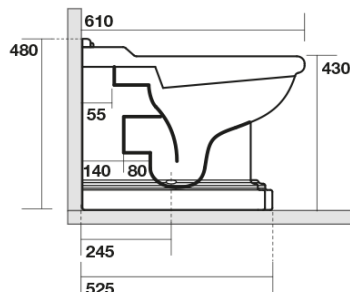

RETRO WC mísa stojící, 39x61cm, spodní/zadní odpad, bílá

Objednací kód: 101601

Rozměry

Šířka: 390 mm
 Výška: 430 mm
 Hloubka: 610 mm

Parametry

Barva: Bílá
 Materiál: Keramika
 Záruka: 2 roky

Technický list

120 mm con curva
art. 900102

max. 90 // min. 70
con curva art. 900104

max. 180 // min. 150
con curva art. 7619

tubo di raccordo
a parete art. 7539