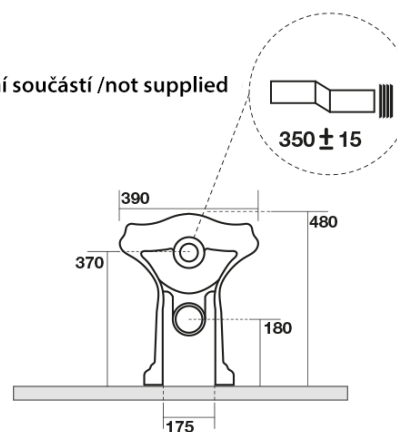

RETRO WC mísa stojící, 39x61cm, spodní/zadní odpad, bílá

Objednací kód: 101601

Rozměry

Šířka: 390 mm
 Výška: 430 mm
 Hloubka: 610 mm

Parametry

Barva: Bílá
 Materiál: Keramika
 Záruka: 2 roky

Technický list

120 mm con curva
art. 900102

max. 90 // min. 70
con curva art. 900104

max. 180 // min. 150
con curva art. 7619

tubo di raccordo
a parete art. 7539