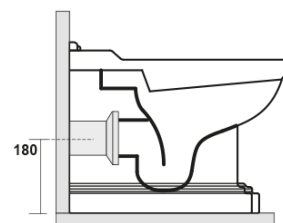

### Rozměry

Šířka: 390 mm  
 Výška: 430 mm  
 Hloubka: 610 mm

## Technický list

120 mm con curva  
art. 900102

max. 90 // min. 70  
con curva art. 900104

max. 180 // min. 150  
con curva art. 7619

tubo di raccordo  
a parete art. 7539