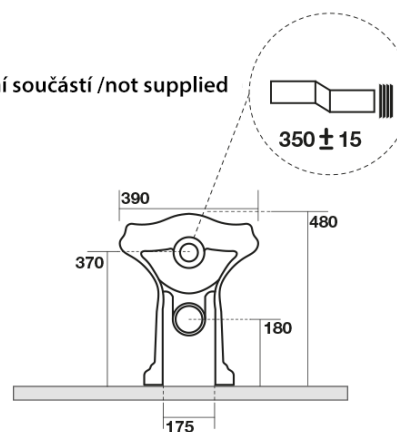

## RETRO WC mísa stojící, 39x61cm, spodní/zadní odpad, bílá

Objednací kód: 101601

### Rozměry

Šířka: 390 mm  
 Výška: 430 mm  
 Hloubka: 610 mm

## Technický list

120 mm con curva  
art. 900102

max. 90 // min. 70  
con curva art. 900104

max. 180 // min. 150  
con curva art. 7619

tubo di raccordo  
a parete art. 7539