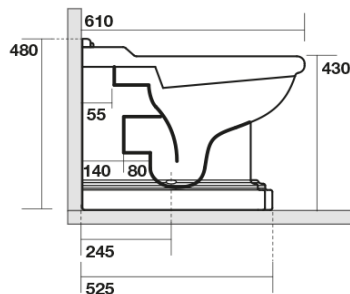

RETRO WC mísa stojící, 39x61cm, spodní/zadní odpad, bílá

Objednací kód: 101601

Rozměry

Šířka: 390 mm
 Výška: 430 mm
 Hloubka: 610 mm

Parametry

Barva: Bílá
 Materiál: Keramika
 Záruka: 2 roky

Technický list

120 mm con curva
art. 900102

max. 90 // min. 70
con curva art. 900104

max. 180 // min. 150
con curva art. 7619

tubo di raccordo
a parete art. 7539