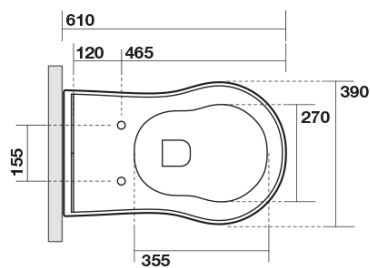

RETRO WC mísa stojící, 39x61cm, spodní/zadní odpad, bílá

Objednací kód: 101601

Rozměry

Šířka: 390 mm
 Výška: 430 mm
 Hloubka: 610 mm

Parametry

Barva: Bílá
 Materiál: Keramika
 Záruka: 2 roky

Technický list

120 mm con curva
art. 900102

max. 90 // min. 70
con curva art. 900104

max. 180 // min. 150
con curva art. 7619

tubo di raccordo
a parete art. 7539