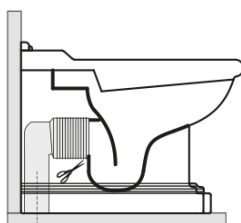

RETRO WC mísa stojící, 39x61cm, spodní/zadní odpad, bílá

Objednací kód: 101601

Rozměry

Šířka: 390 mm
 Výška: 430 mm
 Hloubka: 610 mm

Parametry

Záruka: 2 roky
 Barva: Bílá
 Materiál: Keramika

Technický list

120 mm con curva
art. 900102

max. 90 // min. 70
con curva art. 900104

max. 180 // min. 150
con curva art. 7619

tubo di raccordo
a parete art. 7539