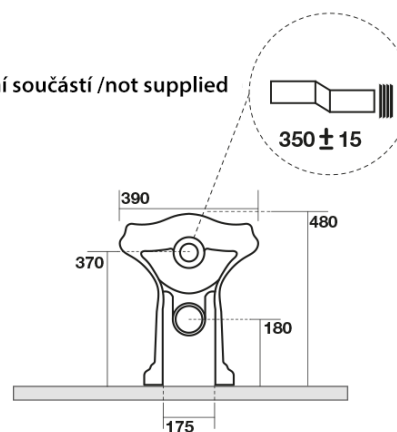

RETRO WC mísa stojící, 39x61cm, spodní/zadní odpad, bílá

Objednací kód: 101601

Rozměry

Šířka: 390 mm
 Výška: 430 mm
 Hloubka: 610 mm

Parametry

Záruka: 2 roky
 Barva: Bílá
 Materiál: Keramika

Technický list

120 mm con curva
art. 900102

max. 90 // min. 70
con curva art. 900104

max. 180 // min. 150
con curva art. 7619

tubo di raccordo
a parete art. 7539