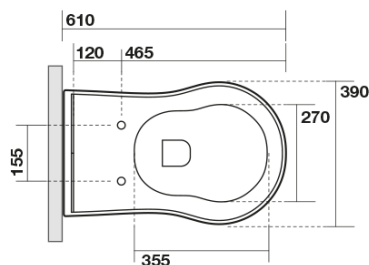

## RETRO WC mísa stojící, 39x61cm, spodní/zadní odpad, bílá

Objednací kód: 101601

### Rozměry

Šířka: 390 mm  
 Výška: 430 mm  
 Hloubka: 610 mm

## Technický list

120 mm con curva  
art. 900102

max. 90 // min. 70  
con curva art. 900104

max. 180 // min. 150  
con curva art. 7619

tubo di raccordo  
a parete art. 7539