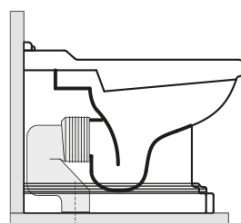

RETRO WC mísa stojící, 39x61cm, spodní/zadní odpad, bílá

Objednací kód: 101601

Rozměry

Šířka: 390 mm
 Výška: 430 mm
 Hloubka: 610 mm

Parametry

Záruka: 2 roky
 Barva: Bílá
 Materiál: Keramika

Technický list

120 mm con curva
art. 900102

max. 90 // min. 70
con curva art. 900104

max. 180 // min. 150
con curva art. 7619

tubo di raccordo
a parete art. 7539