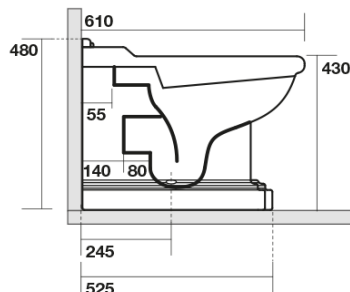

## RETRO WC mísa stojící, 39x61cm, spodní/zadní odpad, bílá

Objednací kód: 101601

### Rozměry

Šířka: 390 mm  
 Výška: 430 mm  
 Hloubka: 610 mm

## Technický list

120 mm con curva  
art. 900102

max. 90 // min. 70  
con curva art. 900104

max. 180 // min. 150  
con curva art. 7619

tubo di raccordo  
a parete art. 7539