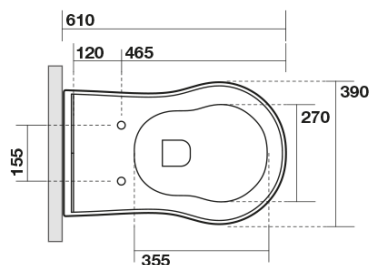

RETRO WC mísa stojící, 39x61cm, spodní/zadní odpad, bílá

Objednací kód: 101601

Rozměry

Šířka: 390 mm
 Výška: 430 mm
 Hloubka: 610 mm

Parametry

Barva: Bílá
 Materiál: Keramika
 Záruka: 2 roky

Technický list

120 mm con curva
art. 900102

max. 90 // min. 70
con curva art. 900104

max. 180 // min. 150
con curva art. 7619

tubo di raccordo
a parete art. 7539