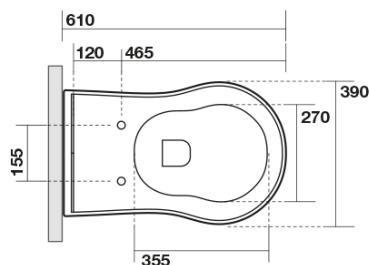

RETRO WC mísa stojící, 39x61cm, spodní/zadní odpad, bílá

Objednací kód: 101601

Rozměry

Šířka: 390 mm
 Výška: 430 mm
 Hloubka: 610 mm

Parametry

Záruka: 2 roky
 Barva: Bílá
 Materiál: Keramika

Technický list

120 mm con curva
art. 900102

max. 90 // min. 70
con curva art. 900104

max. 180 // min. 150
con curva art. 7619

tubo di raccordo
a parete art. 7539