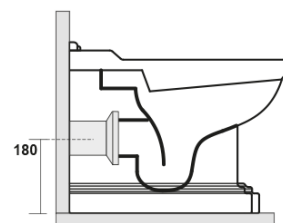

RETRO WC mísa stojící, 39x61cm, spodní/zadní odpad, bílá

Objednací kód: 101601

Rozměry

Šířka: 390 mm
 Výška: 430 mm
 Hloubka: 610 mm

Parametry

Barva: Bílá
 Materiál: Keramika
 Záruka: 2 roky

Technický list

120 mm con curva
art. 900102

max. 90 // min. 70
con curva art. 900104

max. 180 // min. 150
con curva art. 7619

tubo di raccordo
a parete art. 7539