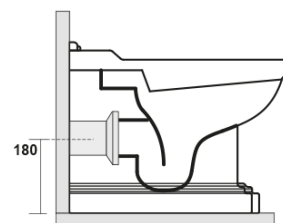

RETRO WC mísa stojící, 39x61cm, spodní/zadní odpad, bílá

Objednací kód: 101601

Rozměry

Šířka: 390 mm
 Výška: 430 mm
 Hloubka: 610 mm

Parametry

Záruka: 2 roky
 Barva: Bílá
 Materiál: Keramika

Technický list

120 mm con curva
art. 900102

max. 90 // min. 70
con curva art. 900104

max. 180 // min. 150
con curva art. 7619

tubo di raccordo
a parete art. 7539