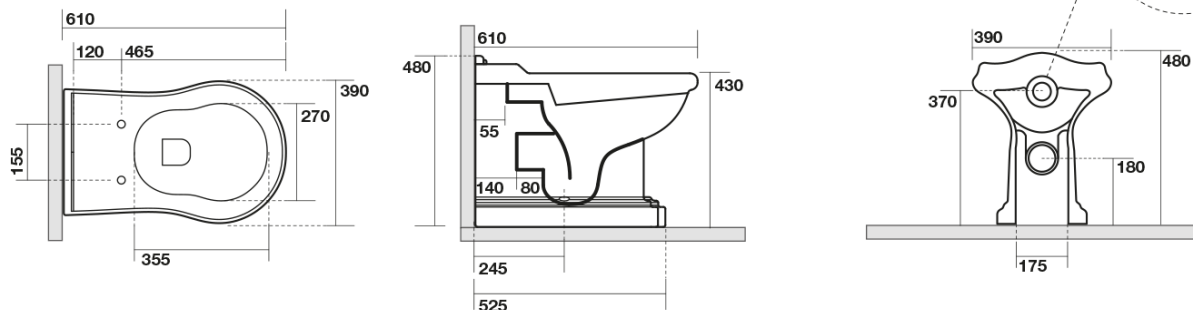

RETRO WC mísa stojící, 39x61cm, spodní/zadní odpad, bílá

KERASAN

Objednací kód: 101601

Rozměry

Šířka: 390 mm
Výška: 430 mm
Hloubka: 610 mm

Parametry

Barva: Bílá
Materiál: Keramika
Záruka: 2 roky

Technický list

není součástí /not supplied

350 ± 15

120 mm con curva
art. 900102

max. 90 // min. 70
con curva art. 900104

max. 180 // min. 150
con curva art. 7619

tubo di raccordo
a parete art. 7539