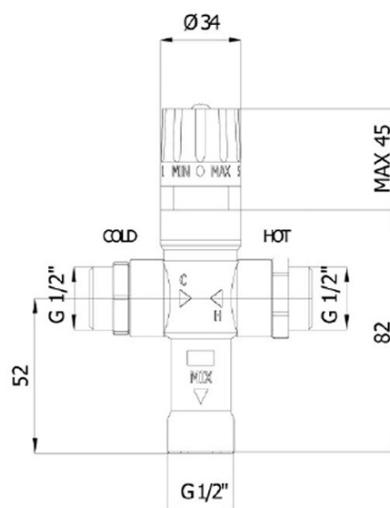

## Parametry

Barva: Chrom  
Materiál: Mosaz  
Hmotnost / ks: 1.07 kg  
Balení: 1 ks  
Záruka: 2 roky

# Termostatický směšovač, 1/2", 30-60 stupňů, zpětné klapky

## Technický list

Pozice rukojeti	MIN	1	2	3	4	5	MAX
Teplota (°C)	-	30	38	42	52	65	-