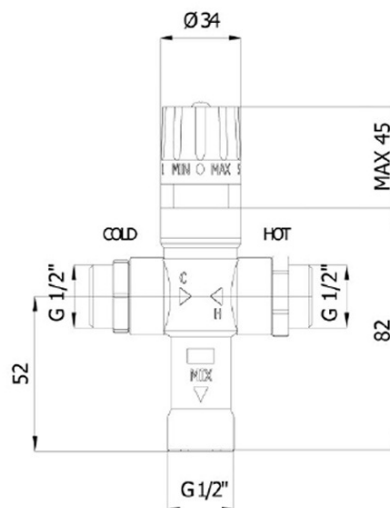

Termostatický směšovač, 1/2", 30-60 stupňů, zpětné klapky

 **SAPHO**

Objednací kód: TMT12MPM

Základní informace

Značka: Sapho

Parametry

Barva: Chrom

Materiál: Mosaz

Hmotnost / ks: 1.07 kg

Balení: 1 ks

Záruka: 2 roky

Termostatický směšovač, 1/2", 30-60 stupňů, zpětné klapky

Technický list

Pozice rukojeti	MIN	1	2	3	4	5	MAX
Teplota (°C)	-	30	38	42	52	65	-