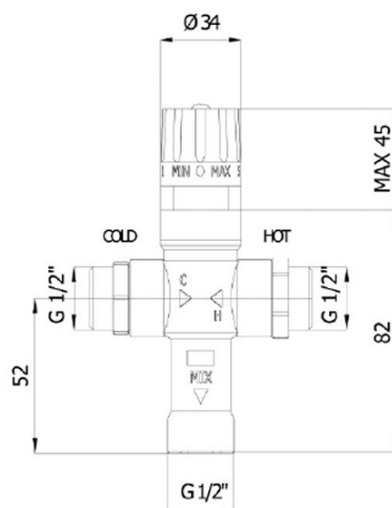

## Parametry

Barva: Chrom  
Materiál: Mosaz  
Hmotnost / ks: 1.07 kg  
Balení: 1 ks  
Záruka: 2 roky

# Termostatický směšovač, 1/2", 30-60 stupňů, zpětné klapky

## Technický list

Pozice rukojeti	MIN	1	2	3	4	5	MAX
Teplota (°C)	-	30	38	42	52	65	-