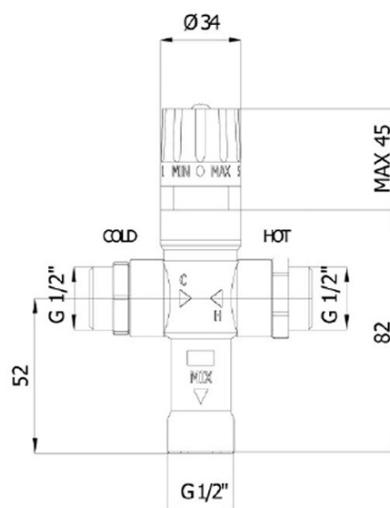

Termostatický směšovač, 1/2", 30-60 stupňů, zpětné klapky

 **SAPHO**

Objednací kód: TMT12MPM

Základní informace

Značka: Sapho

Parametry

Barva: Chrom
Materiál: Mosaz
Hmotnost / ks: 1.07 kg
Balení: 1 ks
Záruka: 2 roky

Termostatický směšovač, 1/2", 30-60 stupňů, zpětné klapky

Technický list

Pozice rukojeti	MIN	1	2	3	4	5	MAX
Teplota (°C)	-	30	38	42	52	65	-