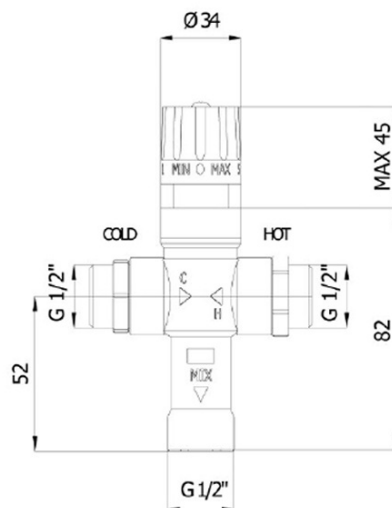

Termostatický směšovač, 1/2", 30-60 stupňů, zpětné klapky

 **SAPHO**

Objednací kód: TMT12MPM

Základní informace

Značka: Sapho

Parametry

Barva: Chrom

Materiál: Mosaz

Hmotnost / ks: 1.07 kg

Balení: 1 ks

Záruka: 2 roky

Termostatický směšovač, 1/2", 30-60 stupňů, zpětné klapky

Technický list

Pozice rukojeti	MIN	1	2	3	4	5	MAX
Teplota (°C)	-	30	38	42	52	65	-