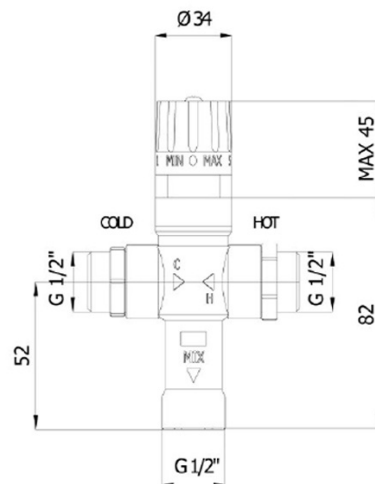

## Termostatický směšovač, 1/2", 30-60 stupňů, zpětné klapky

Objednací kód: TMT12MPM

### Technický list

Pozice rukojeti	MIN	1	2	3	4	5	MAX
Teplota (°C)	-	30	38	42	52	65	-