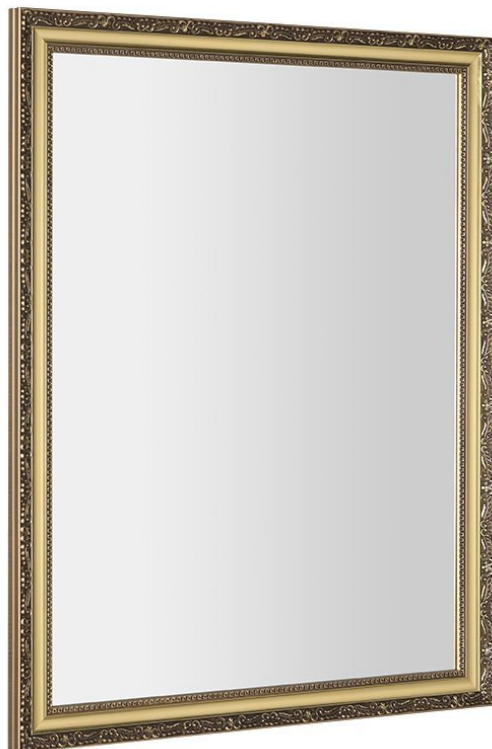

Objednací kód: NL483

Základní informace

Značka: Sapho
Série: BOHEMIA & MELISSA

Rozměry

Šířka: 686 mm
Výška: 886 mm

Parametry

Barva rámu: Zlato
Materiál: Masiv dřevo
Typ zrcadla: Zrcadla v rámu
Tvar: Obdélník
Výbava: Otočné zavěšení
Hmotnost / ks: 9.95 kg
Balení: 1 ks
Záruka: 2 roky