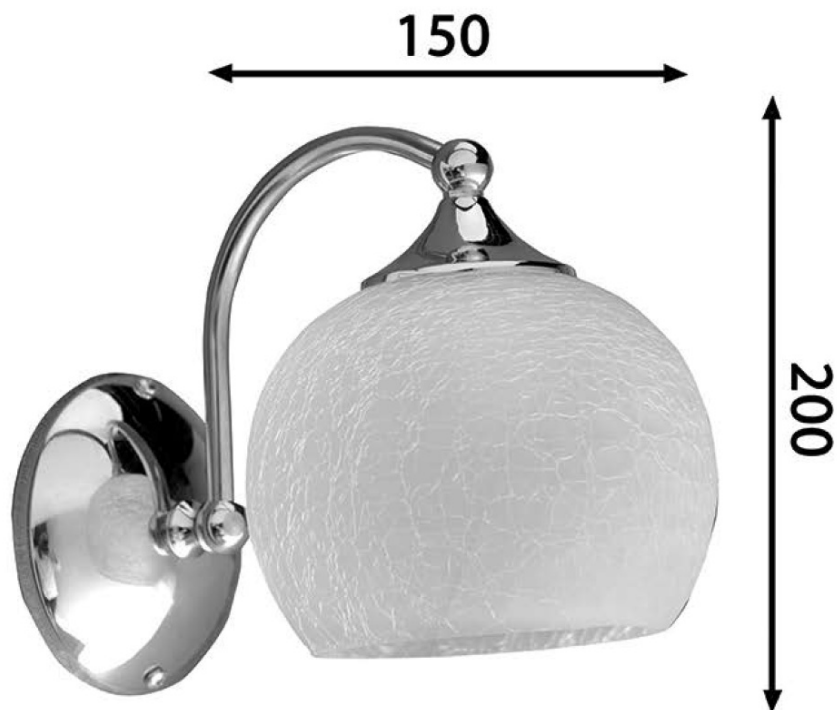

Objednací kód: AU537

**Základní informace**

Značka: Sapho

**Rozměry**

Šířka: 150 mm

Výška: 200 mm

Hloubka: 225 mm

**Parametry**

Barva: Chrom

Materiál: Kov-sklo

Typ osvětlení: Žárovka

Ovládání světla: Není součástí

Stupeň krytí: IP21

Napětí: 230 V

Patice: E27

Příkon: 40 W

Hmotnost / ks: 0.94 kg

Balení: 1 ks

Záruka: 2 roky

Technický list

DEPTH: 225 MM  
HLOUBKA: 225 MM