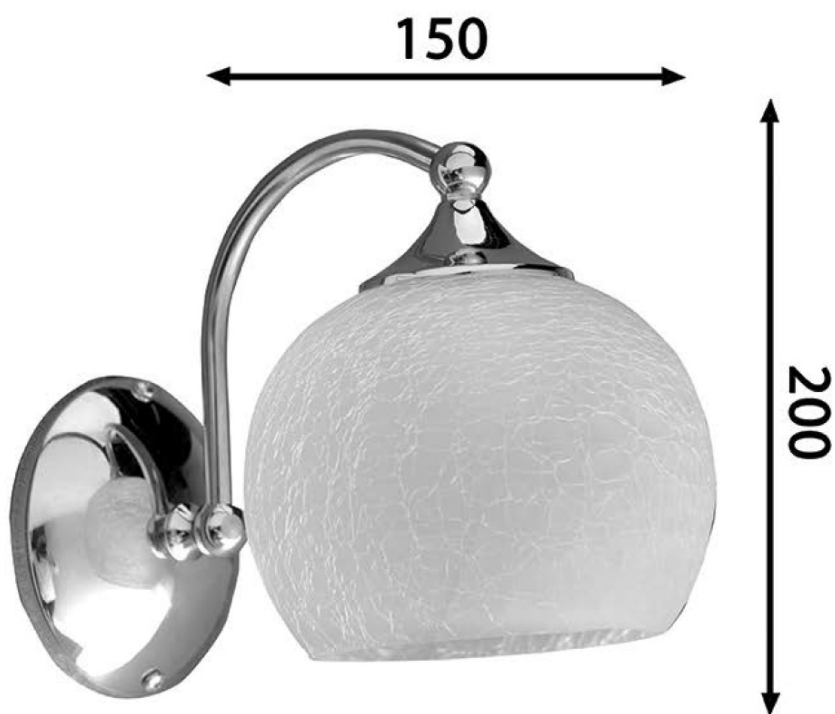

VERITA nástěnné svítidlo E27, 40W, 230V, chrom**Objednací kód:** AU537**Rozměry****Šířka:** 150 mm
Výška: 200 mm
Hloubka: 225 mm**Parametry****Barva:** Chrom
Materiál: Kov-sklo
Záruka: 2 roky**Technický list**DEPTH: 225 MM
HLOUBKA: 225 MM