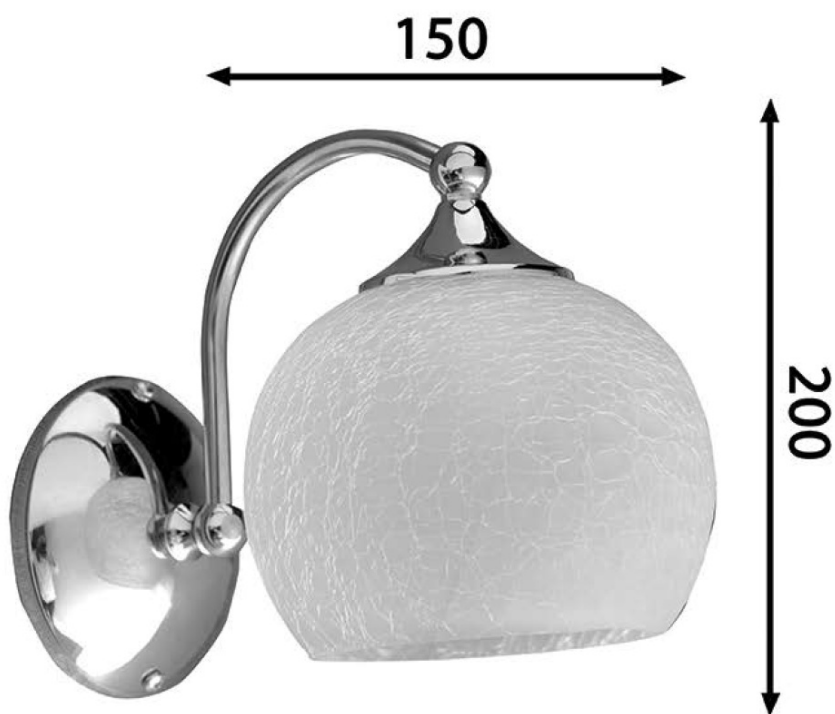

VERITA nástěnné svítidlo E27, 40W, 230V, IP21, chrom**Objednací kód:** AU537**Rozměry****Šířka:** 150 mm
Výška: 200 mm
Hloubka: 225 mm**Parametry****Záruka:** 2 roky
Barva: Chrom
Materiál: Kov-sklo**Technický list****DEPTH: 225 MM**
HLOUBKA: 225 MM