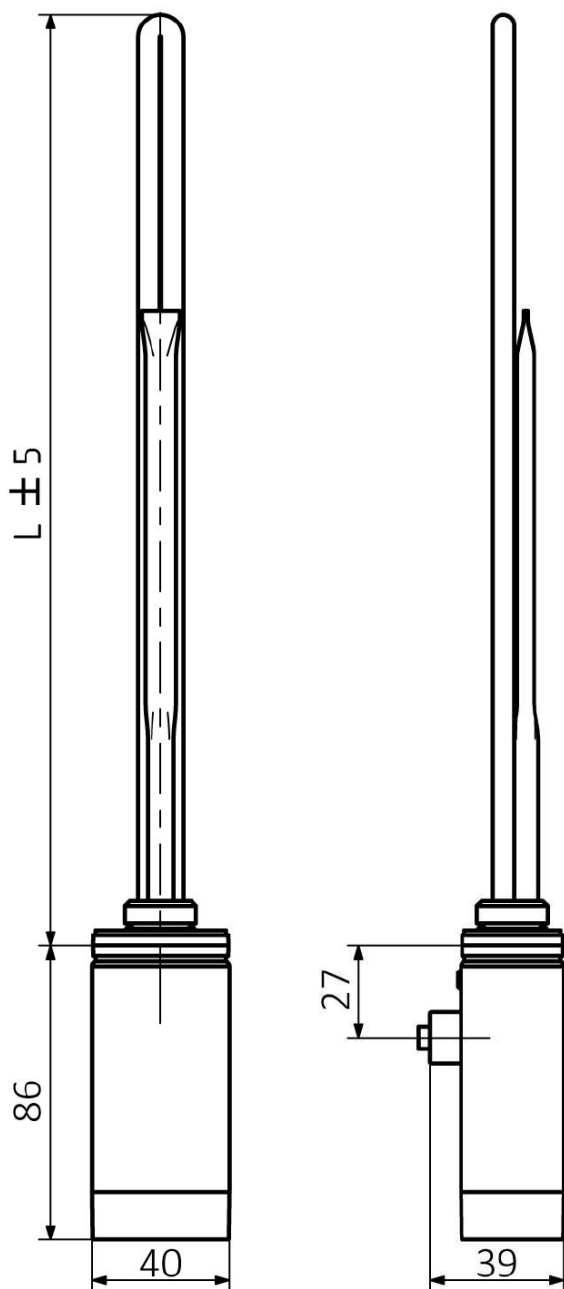

Objednací kód: ONE-D-C-600

**Základní informace**

Značka: Sapho  
Série: ONE D

**Parametry**

Barva: Chrom  
Výkon: 600 W  
Stupeň krytí: IPx5  
Výbava: Termostat  
Hmotnost / ks: 0.75 kg  
Balení: 1 ks  
Záruka: 2 roky

Technický list

ONE-D	
Výkon (W)	Délka L (mm)
200	270
300	295
400	330
600	360