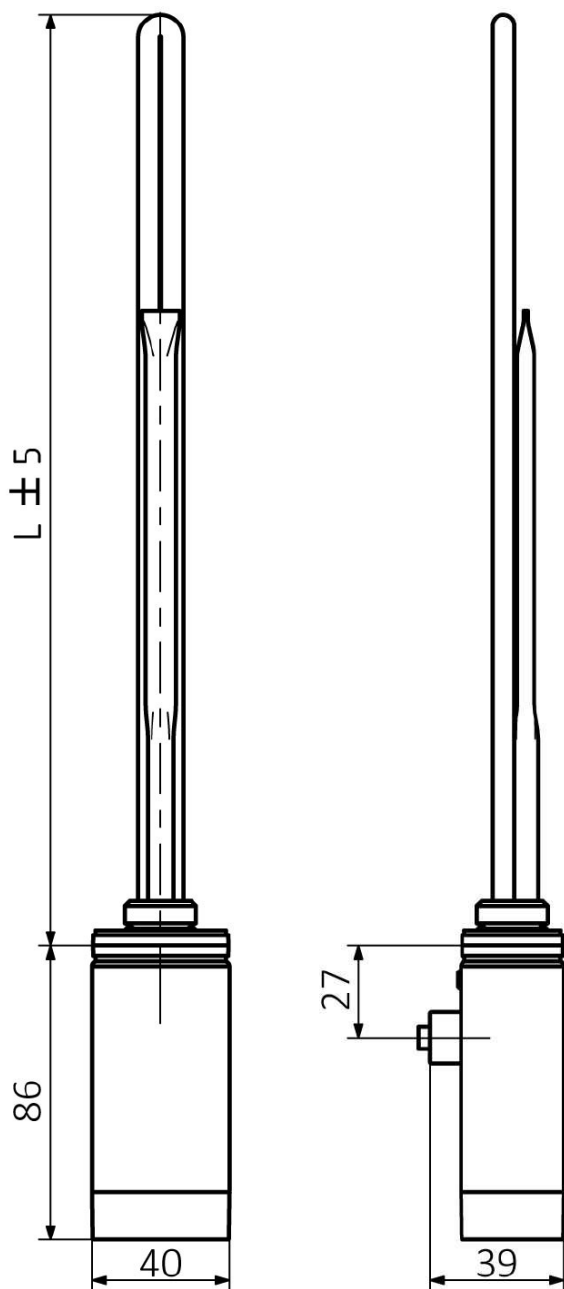

Objednací kód: ONE-D-C-400

Základní informace

Značka: Sapho

Série: ONE D

Parametry

Barva: Chrom

Výkon: 400 W

Stupeň krytí: IPx5

Výbava: Termostat

Hmotnost / ks: 0.74 kg

Balení: 1 ks

Záruka: 2 roky

Technický list

ONE-D	
Výkon (W)	Délka L (mm)
200	270
300	295
400	330
600	360