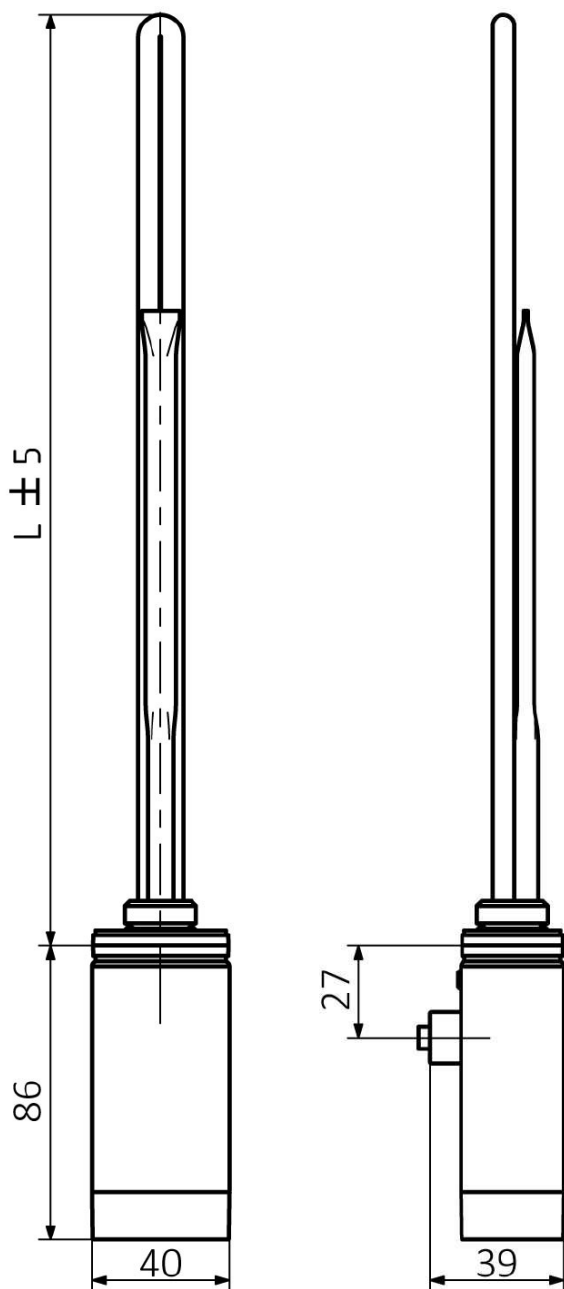

Objednací kód: ONE-D-C-200

Základní informace

Značka: Sapho
Série: ONE D

Parametry

Barva: Chrom
Výkon: 200 W
Stupeň krytí: IPx5
Výbava: Termostat
Hmotnost / ks: 0.73 kg
Balení: 1 ks
Záruka: 2 roky

Technický list

ONE-D	
Výkon (W)	Délka L (mm)
200	270
300	295
400	330
600	360