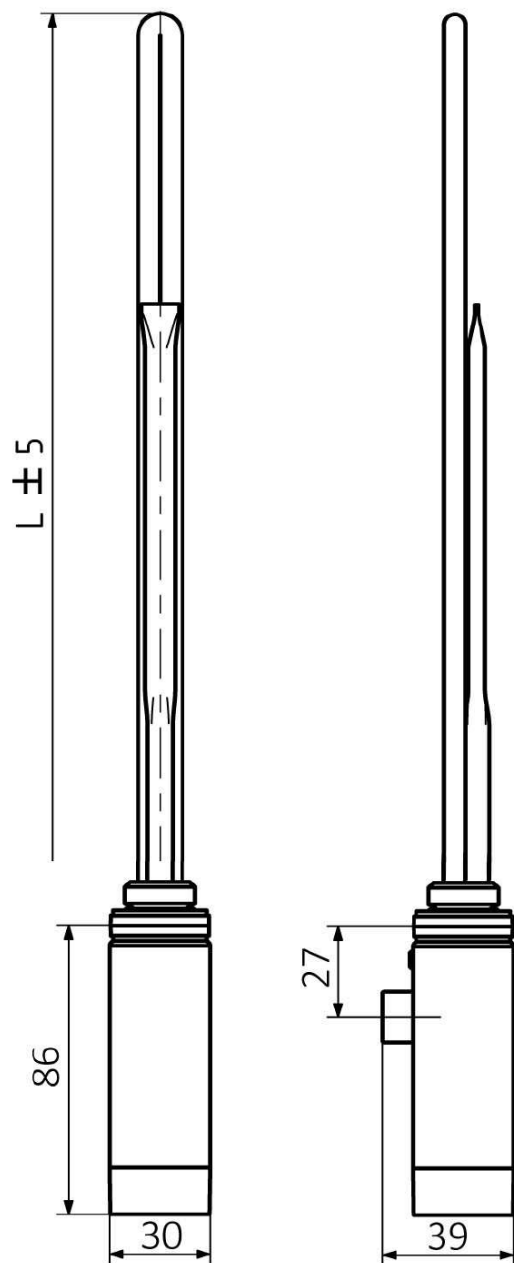

ONE topná tyč s termostatem, 400 W, chrom

Objednací kód: ONE-C-400

Základní informace

Značka: Sapho

Série: ONE

Parametry

Barva: Chrom

Výkon: 400 W

Stupeň krytí: IPx5

Výbava: Termostat

Hmotnost / ks: 0.71 kg

Balení: 1 ks

Záruka: 2 roky

Technický list

ONE	
Výkon (W)	Délka L (mm)
200	270
300	295
400	330
600	360