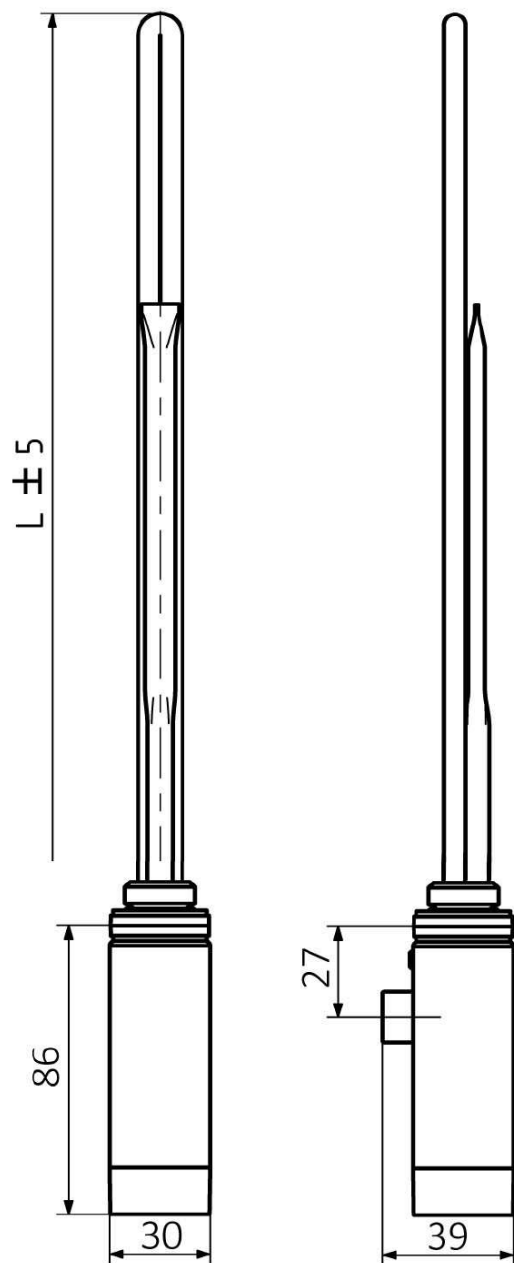

ONE topná tyč s termostatem, 200 W, chrom

Objednací kód: ONE-C-200

Základní informace

Značka: Sapho

Série: ONE

Parametry

Barva: Chrom

Výkon: 200 W

Stupeň krytí: IPx5

Výbava: Termostat

Hmotnost / ks: 0.72 kg

Balení: 1 ks

Záruka: 2 roky

Technický list

ONE	
Výkon (W)	Délka L (mm)
200	270
300	295
400	330
600	360