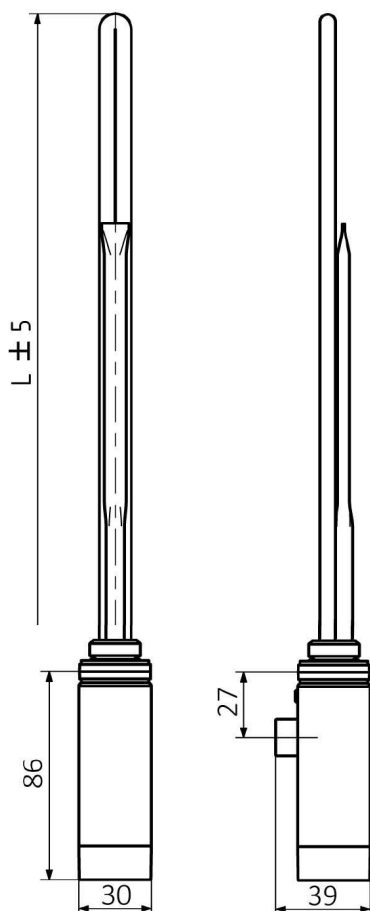

# ONE topná tyč s termostatem, 200 W, chrom

Objednací kód: ONE-C-200

## Parametry

Barva: Chrom

Záruka: 2 roky

## Technický list

ONE	
Výkon (W)	Délka L (mm)
200	270
300	295
400	330
600	360