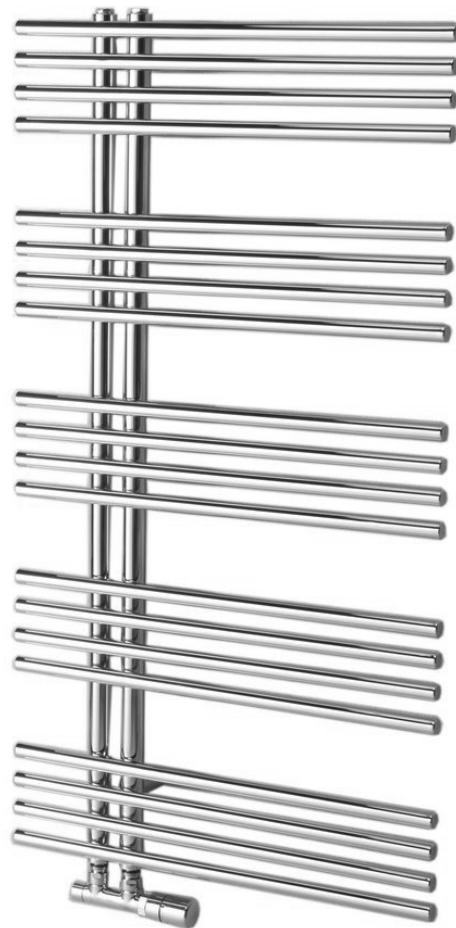

NYMPHA otopné těleso 600x1122 mm, chrom

Objednací kód: 1805-15

 SAPHO

Základní informace

Značka: Sapho
Série: NYMPHA

Rozměry

Šířka: 600 mm
Výška: 1122 mm
Objem: 4.57 l

Parametry

Barva: Chrom
Materiál: Ocel
Tvar: Tvar E
Instalace: Otočné o 180°
Doporučená el. topná tyč: 300 W
Možnost vytápění: Elektrické vytápění, Kombinované vytápění, Ústřední vytápění
Rozteč připojení 50 mm: Nesymetrické (na bok)
Rozteč připojení: 50 mm
Výkon: 354 W
Teplotní spád: 75/65/20 °C
Hmotnost / ks: 12.17 kg
Balení: 1 ks
Záruka: 2 roky

Náhradní díly

NYMPHA montážní uchycení, 4 ks držáků, chrom (Objednací kód: ND1805-15)

Odvzdušňovací zátka G1/2" celokovová (Objednací kód: 26169)

NYMPHA otopné těleso 600x1122 mm, chrom

Technický list

102 Dm²