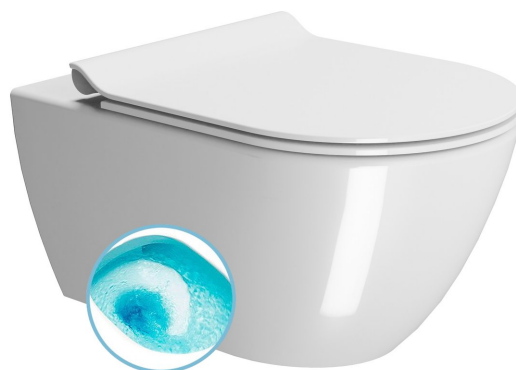

PURA závěsná WC mísa, Swirlflush, 36x55cm, bílá ExtraGlaze

Objednací kód: 881511

Rozměry

Šířka: 360 mm
Výška: 335 mm
Hloubka: 550 mm

Parametry

Záruka: 2 roky
Barva: Bílá
Materiál: Keramika

Technický list