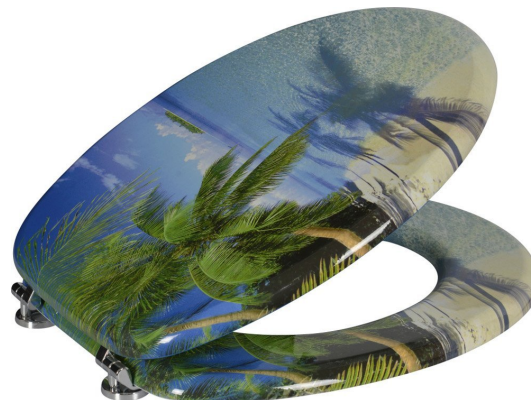

FUNNY WC sedátko s potiskem palma

Objednací kód: HY-S351

Základní informace

Značka: Aqualine

Rozměry

Šířka: 361 mm

Výška: 58 mm

Hloubka: 435 mm

Parametry

Barva: Barevné

Materiál: MDF

Tvar: Oblé

Hmotnost / ks: 2.9 kg

Balení: 1 ks

Záruka: 2 roky

Náhradní díly

Kovové panty pro WC sedátko, chrom (Objednací kód: HY-N15)

Šrouby k WC dřevěným sedátkům (Objednací kód: 1901)