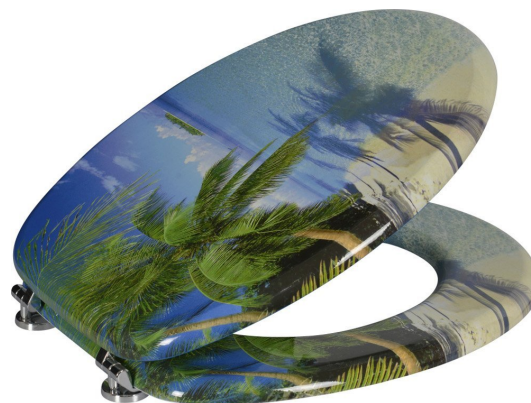

FUNNY WC sedátko s potiskem palma

Objednací kód: HY-S351

Rozměry

Šířka: 361 mm

Výška: 58 mm

Hloubka: 435 mm

Parametry

Barva: Barevné

Materiál: MDF

Záruka: 2 roky