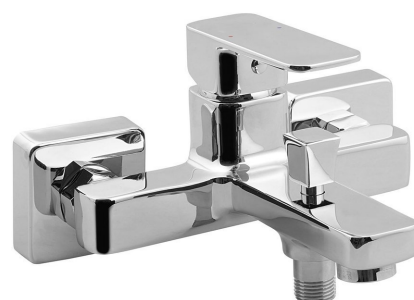

FACTOR nástěnná vanová baterie, chrom

Objednací kód: FC310

Rozměry

Šířka: 215 mm

Výška: 115 mm

Hloubka: 179 mm

Parametry

Barva: Chrom

Materiál: Mosaz

Záruka: 4 roky