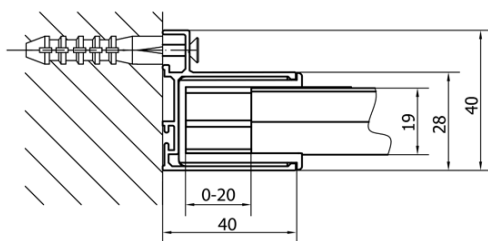

DEEP obdélníkový sprchový kout 1200x900mm L/P varianta, čiré sklo

Objednací kód: MD1216MD3316

Základní informace

Značka: Polysan

Série: DEEP

Rozměry

Šířka: 1200 mm

Výška: 1650 mm

Hloubka: 900 mm

Parametry

Barva profilu: Chrom - Leštěný hliník

Tvar: Obdélníkové zástěny

Typ otevírání: Posuvné

Směr otevírání: Univerzální

Šířka vstupu: 480 mm

Typ výplně: Čiré sklo

Tloušťka skla: 6 mm

Vlastnosti: Rámové provedení

Hmotnost / ks: 50.93 kg

Balení: 2 ks

Záruka: 2 roky

Doporučujeme přikoupit

1 ks DEEP hluboká sprchová vanička, obdélník 120x90x26cm, bílá (Objednací kód: 72383)

1 ks Vanová souprava Click Clack, L-900mm, 6/4", ABS/chrom (Objednací kód: 164.390.1)

DEEP obdélníkový sprchový kout 1200x900mm L/P varianta, čiré sklo

Technický list

MODEL	A	B	C
MD1116	1090-1130	~480	~430
MD1216	1190-1230	~530	~480
MD1316	1290-1330	~580	~530
MD1416	1390-1430	~630	~580
MD1516	1490-1530	~680	~630
MD1616	1590-1630	~730	~680