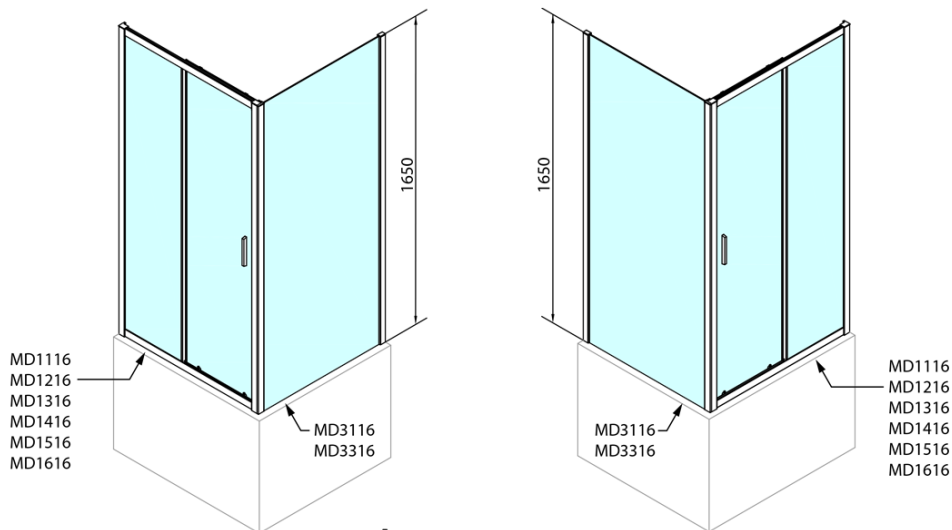

DEEP obdélníkový sprchový kout 1200x900mm L/P varianta, čiré sklo

Objednací kód: MD1216MD3316

Základní informace

Značka: Polysan

Série: DEEP

Rozměry

Šířka: 1200 mm

Výška: 1650 mm

Hloubka: 900 mm

Parametry

Barva profilu: Chrom - Leštěný hliník

Tvar: Obdélníkové zástěny

Typ otevírání: Posuvné

Směr otevírání: Univerzální

Šířka vstupu: 480 mm

Typ výplně: Čiré sklo

Tloušťka skla: 6 mm

Vlastnosti: Rámové provedení

Hmotnost / ks: 50.93 kg

Balení: 2 ks

Záruka: 2 roky

Doporučujeme přikoupit

1 ks DEEP hluboká sprchová vanička, obdélník 120x90x26cm, bílá (Objednací kód: 72383)

1 ks Vanová souprava Click Clack, L-900mm, 6/4", ABS/chrom (Objednací kód: 164.390.1)

DEEP obdélníkový sprchový kout 1200x900mm L/P varianta, čiré sklo

Technický list

MODEL	A	B	C
MD1116	1090-1130	~480	~430
MD1216	1190-1230	~530	~480
MD1316	1290-1330	~580	~530
MD1416	1390-1430	~630	~580
MD1516	1490-1530	~680	~630
MD1616	1590-1630	~730	~680