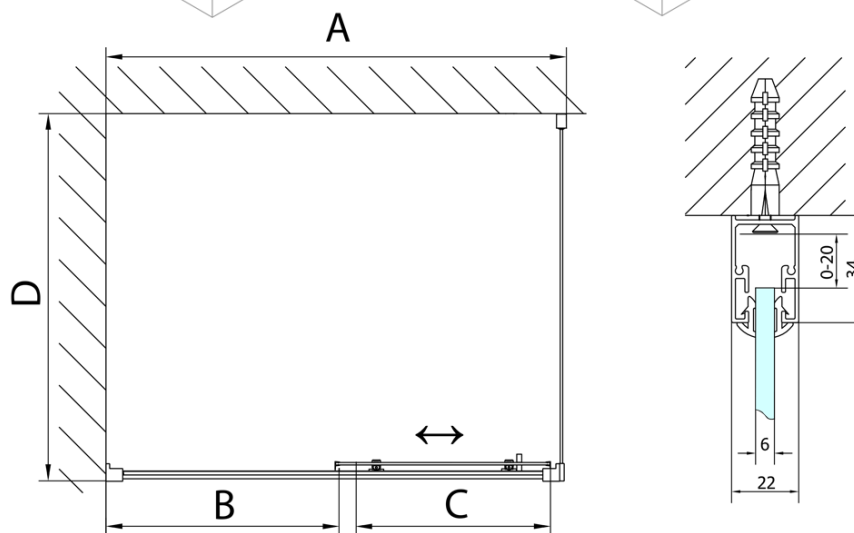

DEEP obdélníkový sprchový kout 1200x900mm L/P varianta, čiré sklo

Objednací kód: MD1216MD3316

Základní informace

Značka: Polysan

Série: DEEP

Rozměry

Šířka: 1200 mm

Výška: 1650 mm

Hloubka: 900 mm

Parametry

Barva profilu: Chrom - Leštěný hliník

Tvar: Obdélníkové zástěny

Typ otevírání: Posuvné

Směr otevírání: Univerzální

Šířka vstupu: 480 mm

Typ výplně: Čiré sklo

Tloušťka skla: 6 mm

Vlastnosti: Rámové provedení

Hmotnost / ks: 50.93 kg

Balení: 2 ks

Záruka: 2 roky

Doporučujeme přikoupit

1 ks DEEP hluboká sprchová vanička, obdélník 120x90x26cm, bílá (Objednací kód: 72383)

1 ks Vanová souprava Click Clack, L-900mm, 6/4", ABS/chrom (Objednací kód: 164.390.1)

DEEP obdélníkový sprchový kout 1200x900mm L/P varianta, čiré sklo

Technický list

MODEL	A	B	C
MD1116	1090-1130	~480	~430
MD1216	1190-1230	~530	~480
MD1316	1290-1330	~580	~530
MD1416	1390-1430	~630	~580
MD1516	1490-1530	~680	~630
MD1616	1590-1630	~730	~680