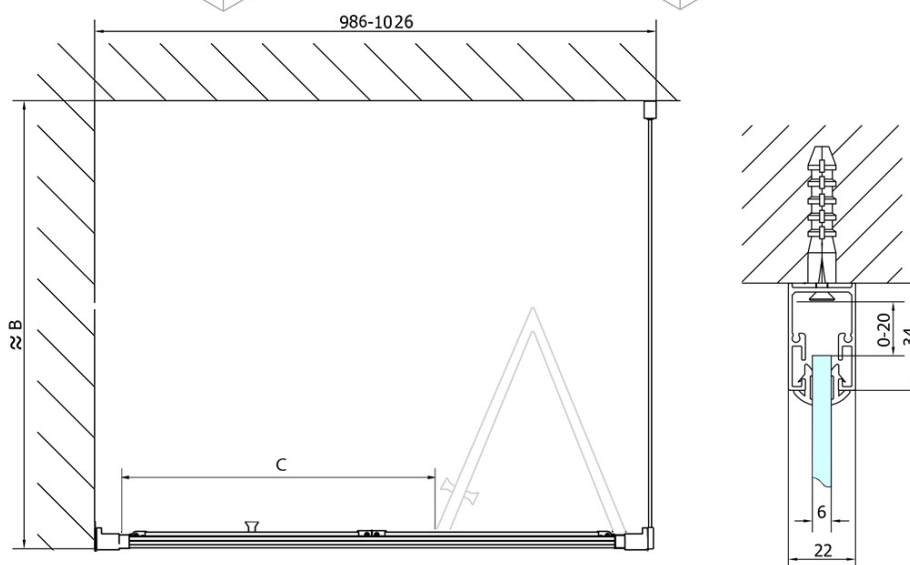

DEEP obdélníkový sprchový kout 1000x900mm L/P varianta, čiré sklo

Objednací kód: MD1910MD3316

Základní informace

Značka: Polysan
Série: DEEP

Rozměry

Šířka: 1000 mm
Výška: 1650 mm
Hloubka: 900 mm

Parametry

Barva profilu: Chrom - Leštěný hliník
Tvar: Obdélníkové zástěny
Typ otevírání: Skládací
Směr otevírání: Univerzální
Šířka vstupu: 625 mm
Typ výplně: Čiré sklo
Tloušťka skla: 6 mm
Vlastnosti: Rámové provedení
Hmotnost / ks: 49.0 kg
Balení: 2 ks
Záruka: 2 roky

Doporučujeme přikoupit

1 ks DEEP hluboká sprchová vanička, obdélník 100x90x26cm, bílá (Objednací kód: 72340)

1 ks Vanová souprava Click Clack, L-900mm, 6/4", ABS/chrom (Objednací kód: 164.390.1)

DEEP obdélníkový sprchový kout 1000x900mm L/P
 varianta, čiré sklo

Technický list

	B	C
MD1910-MD3116	730-750	625
MD1910-MD3316	880-900	625