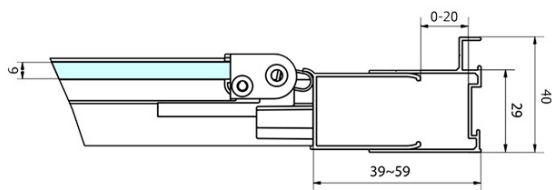

DEEP obdélníkový sprchový kout 1000x900mm L/P
varianta, čiré sklo

Technický list

	B	C
MD1910-MD3116	730-750	625
MD1910-MD3316	880-900	625