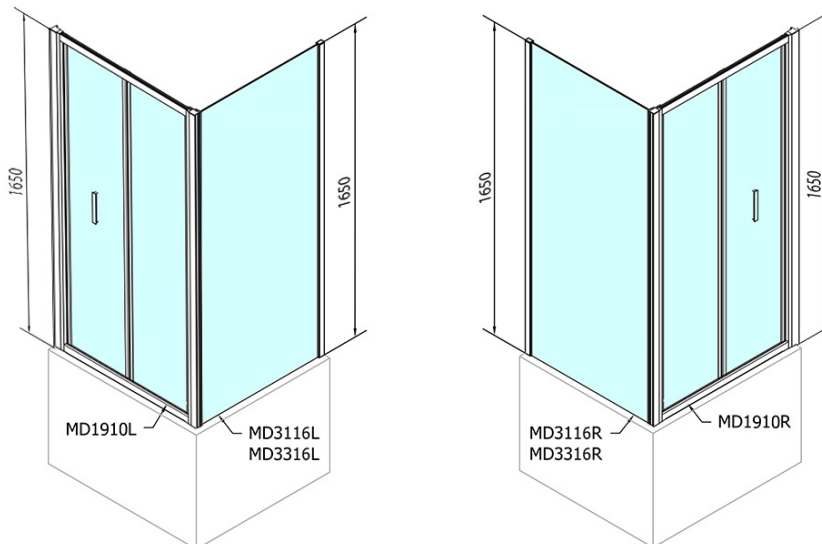

DEEP obdélníkový sprchový kout 1000x900mm L/P
varianta, čiré sklo

Technický list

	B	C
MD1910-MD3116	730-750	625
MD1910-MD3316	880-900	625