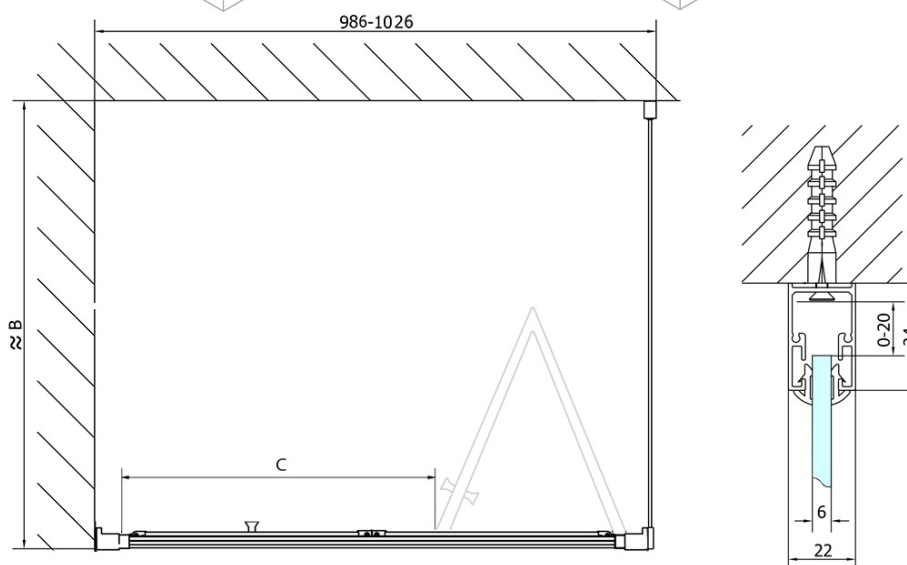

DEEP obdélníkový sprchový kout 1000x900mm L/P varianta, čiré sklo

Objednací kód: MD1910MD3316

Základní informace

Značka: Polysan
Série: DEEP

Rozměry

Šířka: 1000 mm
Výška: 1650 mm
Hloubka: 900 mm

Parametry

Barva profilu: Chrom - Leštěný hliník
Tvar: Obdélníkové zástěny
Typ otevírání: Skládací
Směr otevírání: Univerzální
Šířka vstupu: 625 mm
Typ výplně: Čiré sklo
Tloušťka skla: 6 mm
Vlastnosti: Rámové provedení
Hmotnost / ks: 49.0 kg
Balení: 2 ks
Záruka: 2 roky

Doporučujeme přikoupit

1 ks DEEP hluboká sprchová vanička, obdélník 100x90x26cm, bílá (Objednací kód: 72340)

1 ks Vanová souprava Click Clack, L-900mm, 6/4", ABS/chrom (Objednací kód: 164.390.1)

DEEP obdélníkový sprchový kout 1000x900mm L/P
 varianta, čiré sklo

Technický list

	B	C
MD1910-MD3116	730-750	625
MD1910-MD3316	880-900	625