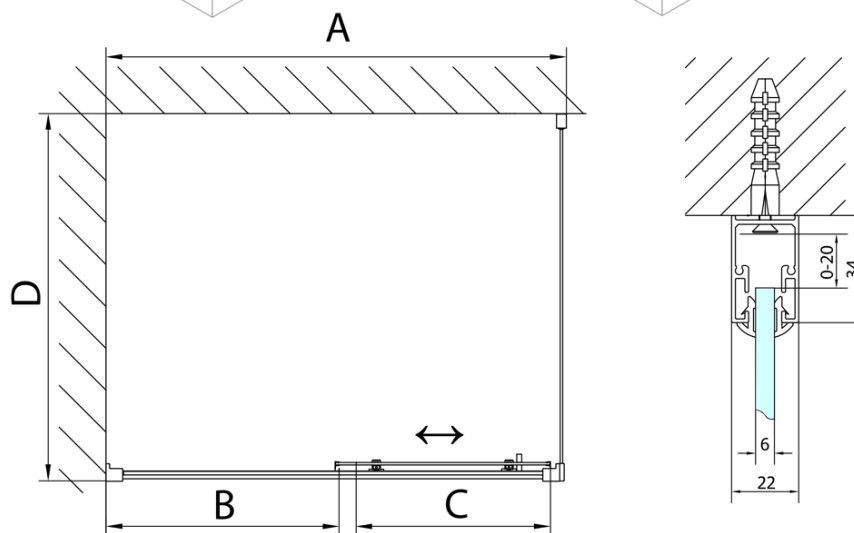

DEEP obdélníkový sprchový kout 1200x750mm L/P varianta, čiré sklo

Technický list

MODEL	A	B	C
MD1116	1090-1130	~480	~430
MD1216	1190-1230	~530	~480
MD1316	1290-1330	~580	~530
MD1416	1390-1430	~630	~580
MD1516	1490-1530	~680	~630
MD1616	1590-1630	~730	~680

MODEL	D
MD3116	730-750
MD3316	880-900