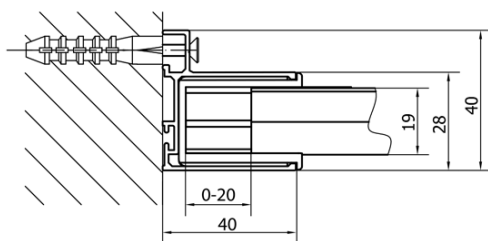

DEEP obdélníkový sprchový kout 1200x750mm L/P varianta, čiré sklo

Technický list

MODEL	A	B	C
MD1116	1090-1130	~480	~430
MD1216	1190-1230	~530	~480
MD1316	1290-1330	~580	~530
MD1416	1390-1430	~630	~580
MD1516	1490-1530	~680	~630
MD1616	1590-1630	~730	~680

MODEL	D
MD3116	730-750
MD3316	880-900