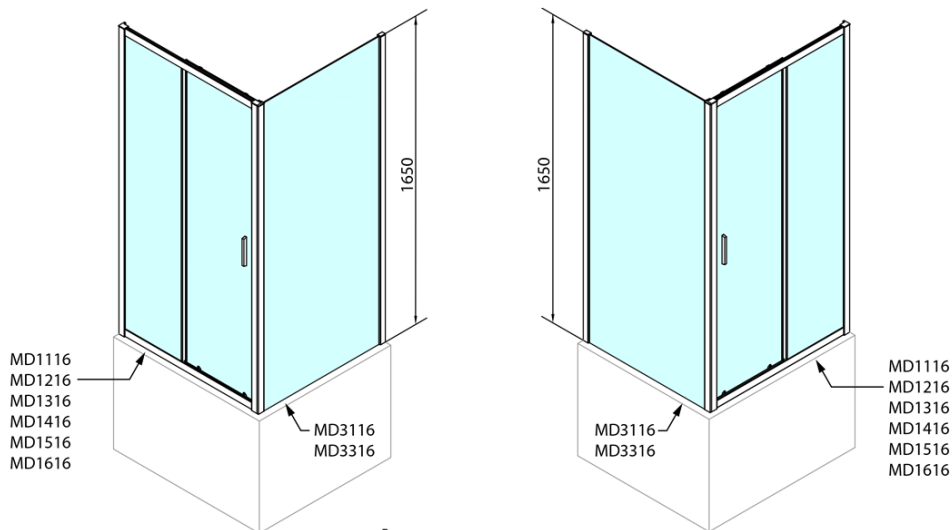

DEEP obdélníkový sprchový kout 1200x750mm L/P varianta, čiré sklo

Technický list

MODEL	A	B	C
MD1116	1090-1130	~480	~430
MD1216	1190-1230	~530	~480
MD1316	1290-1330	~580	~530
MD1416	1390-1430	~630	~580
MD1516	1490-1530	~680	~630
MD1616	1590-1630	~730	~680

MODEL	D
MD3116	730-750
MD3316	880-900