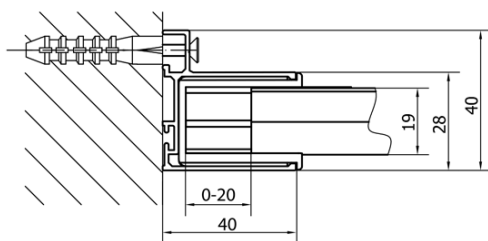

DEEP obdélníkový sprchový kout 1100x900mm L/P varianta, čiré sklo

Objednací kód: MD1116MD3316

Základní informace

Značka: Polysan

Série: DEEP

Rozměry

Šířka: 1100 mm

Výška: 1650 mm

Hloubka: 900 mm

Parametry

Barva profilu: Chrom - Leštěný hliník

Tvar: Obdélníkové zástěny

Typ otevírání: Posuvné

Směr otevírání: Univerzální

Šířka vstupu: 430 mm

Typ výplně: Čiré sklo

Tloušťka skla: 6 mm

Vlastnosti: Rámové provedení

Hmotnost / ks: 49.0 kg

Balení: 2 ks

Záruka: 2 roky

Doporučujeme přikoupit

1 ks DEEP hluboká sprchová vanička, obdélník 110x90x26cm, bílá (Objednací kód: 72363)

1 ks Vanová souprava Click Clack, L-900mm, 6/4", ABS/chrom (Objednací kód: 164.390.1)

DEEP obdélníkový sprchový kout 1100x900mm L/P varianta, čiré sklo

Technický list

MODEL	A	B	C
MD1116	1090-1130	~480	~430
MD1216	1190-1230	~530	~480
MD1316	1290-1330	~580	~530
MD1416	1390-1430	~630	~580
MD1516	1490-1530	~680	~630
MD1616	1590-1630	~730	~680