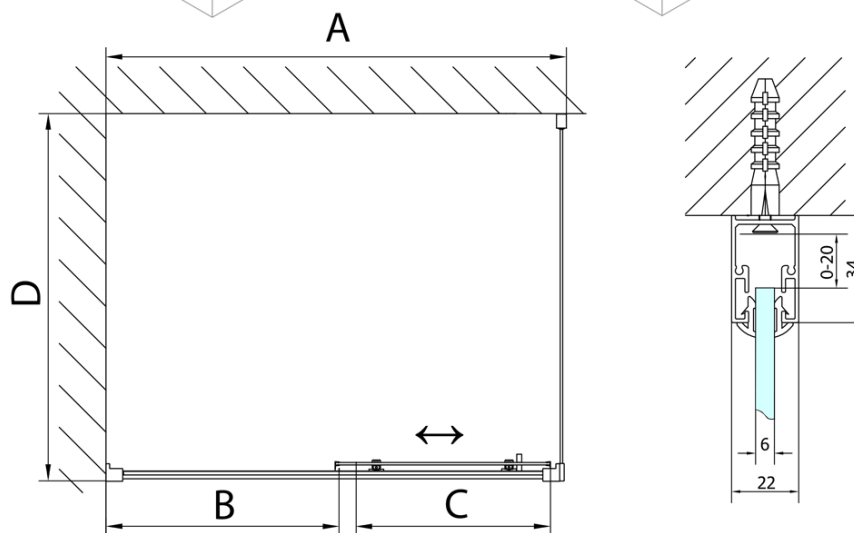

DEEP obdélníkový sprchový kout 1100x900mm L/P varianta, čiré sklo

Objednací kód: MD1116MD3316

Základní informace

Značka: Polysan

Série: DEEP

Rozměry

Šířka: 1100 mm

Výška: 1650 mm

Hloubka: 900 mm

Parametry

Barva profilu: Chrom - Leštěný hliník

Tvar: Obdélníkové zástěny

Typ otevírání: Posuvné

Směr otevírání: Univerzální

Šířka vstupu: 430 mm

Typ výplně: Čiré sklo

Tloušťka skla: 6 mm

Vlastnosti: Rámové provedení

Hmotnost / ks: 49.0 kg

Balení: 2 ks

Záruka: 2 roky

Doporučujeme přikoupit

1 ks DEEP hluboká sprchová vanička, obdélník 110x90x26cm, bílá (Objednací kód: 72363)

1 ks Vanová souprava Click Clack, L-900mm, 6/4", ABS/chrom (Objednací kód: 164.390.1)

DEEP obdélníkový sprchový kout 1100x900mm L/P varianta, čiré sklo

Technický list

MODEL	A	B	C
MD1116	1090-1130	~480	~430
MD1216	1190-1230	~530	~480
MD1316	1290-1330	~580	~530
MD1416	1390-1430	~630	~580
MD1516	1490-1530	~680	~630
MD1616	1590-1630	~730	~680