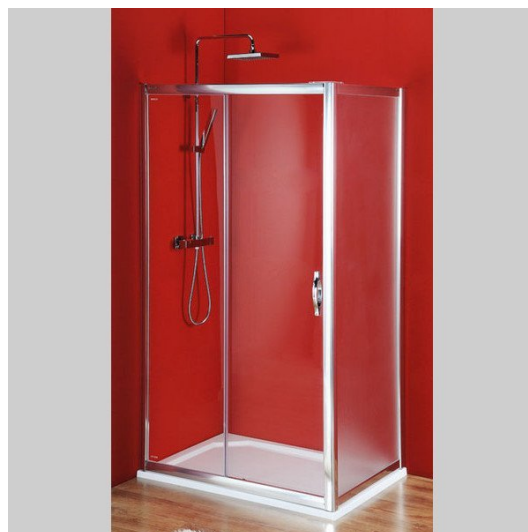

Sigma obdélníkový sprchový kout 1400x700mm L/P varianta, dveře čiré, bok Brick

Objednací kód: SG1244SG3677

Rozměry

Šířka: 1400 mm

Výška: 1900 mm

Hloubka: 700 mm

Parametry

Záruka: 3 roky