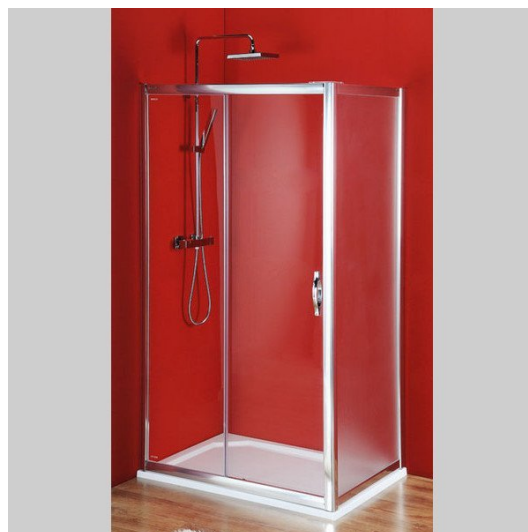

Sigma obdélníkový sprchový kout 1300x1000mm L/P varianta, dveře čiré, bok Brick

Objednací kód: SG1243SG3680

Rozměry

Šířka: 1300 mm

Výška: 1900 mm

Hloubka: 1000 mm

Parametry

Záruka: 3 roky