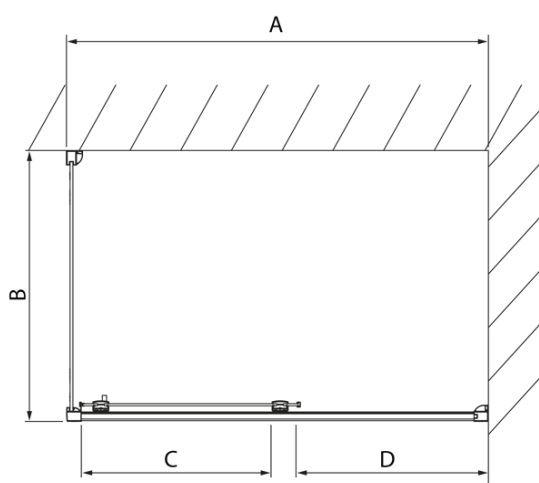

LUCIS LINE obdélníkový sprchový kout 1400x1000mm L/P varianta

Objednací kód: DL1415DL3515

Základní informace

Značka: Polysan
Série: LUCIS LINE

Rozměry

Šířka: 1400 mm
Výška: 2000 mm
Hloubka: 1000 mm

Parametry

Barva profilu: Chrom - Leštěný hliník
Tvar: Obdélníkové zástěny
Typ otevírání: Posuvné
Směr otevírání: Univerzální
Šířka vstupu: 575 mm
Typ výplně: Čiré sklo
Úprava skla: Antidrop
Tloušťka skla: 8 mm
Vlastnosti: Rámové provedení
Hmotnost / ks: 86.06 kg
Balení: 2 ks
Záruka: 2 roky

LUCIS LINE obdélníkový sprchový kout 1400x1000mm L/P varianta

Technický list

Model	A	C	D
DL1015	970-1010	375	~437
DL1115	1070-1110	425	~487
DL1215	1170-1210	475	~537
DL1315	1270-1310	525	~587
DL1415	1370-1410	575	~637