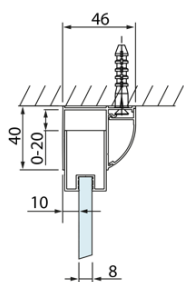

LUCIS LINE obdélníkový sprchový kout 1400x1000mm L/P varianta

Objednací kód: DL1415DL3515

Základní informace

Značka: Polysan
Série: LUCIS LINE

Rozměry

Šířka: 1400 mm
Výška: 2000 mm
Hloubka: 1000 mm

Parametry

Barva profilu: Chrom - Leštěný hliník
Tvar: Obdélníkové zástěny
Typ otevírání: Posuvné
Směr otevírání: Univerzální
Šířka vstupu: 575 mm
Typ výplně: Čiré sklo
Úprava skla: Antidrop
Tloušťka skla: 8 mm
Vlastnosti: Rámové provedení
Hmotnost / ks: 86.06 kg
Balení: 2 ks
Záruka: 2 roky

LUCIS LINE obdélníkový sprchový kout 1400x1000mm L/P varianta

Technický list

Model	A	C	D
DL1015	970-1010	375	~437
DL1115	1070-1110	425	~487
DL1215	1170-1210	475	~537
DL1315	1270-1310	525	~587
DL1415	1370-1410	575	~637

Model	B
DL3215	670-690
DL3315	770-790
DL3415	870-890
DL3515	970-990