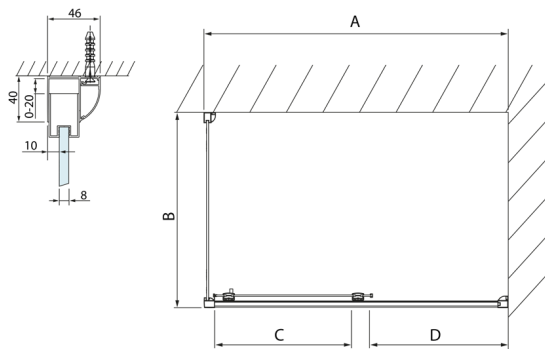

LUCIS LINE obdélníkový sprchový kout 1400x1000mm L/P varianta

Objednací kód: DL1415DL3515

Rozměry

Šířka: 1400 mm
Výška: 2000 mm
Hloubka: 1000 mm

Parametry

Záruka: 2 roky

Technický list

Model	A	C	D
DL1015	970-1010	375	~437
DL1115	1070-1110	425	~487
DL1215	1170-1210	475	~537
DL1315	1270-1310	525	~587
DL1415	1370-1410	575	~637

Model	B
DL3215	670-690
DL3315	770-790
DL3415	870-890
DL3515	970-990